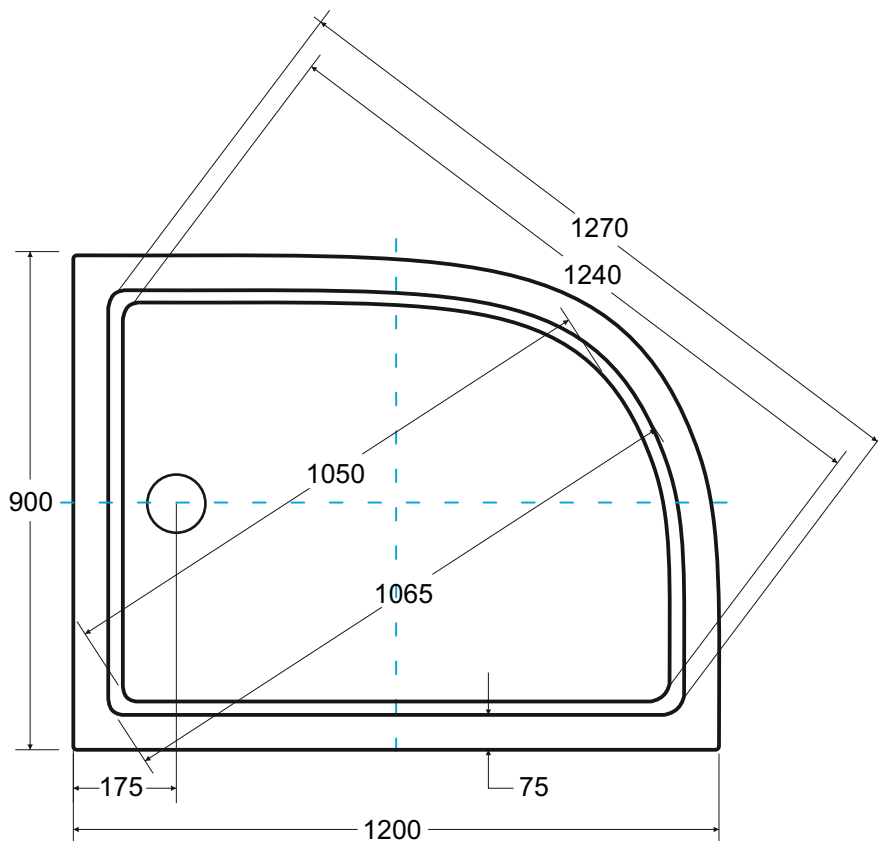

Brodzik asymetryczny **SATURN**  
prawy 120 x 90 x 4 cm

Więcej informacji: [www.besco.eu](http://www.besco.eu)