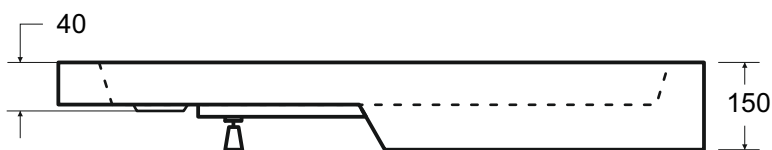

Brodzik asymetryczny **SATURN**  
prawy 120 x 90 x 4 cm

Więcej informacji: [www.besco.eu](http://www.besco.eu)