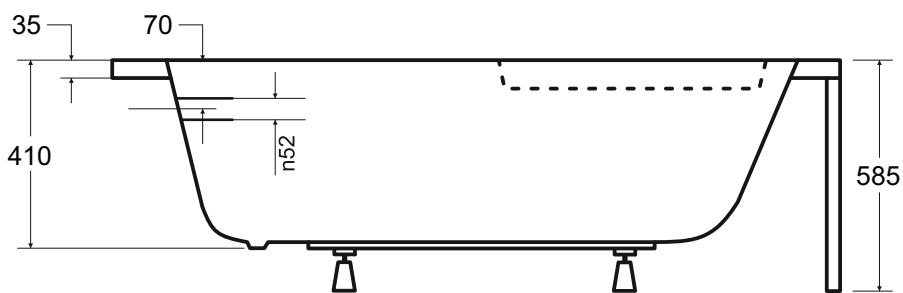

Wanna asymetryczna **CORNEA** prawa 150 x 100 cm

Więcej informacji: [www.besco.eu](http://www.besco.eu)