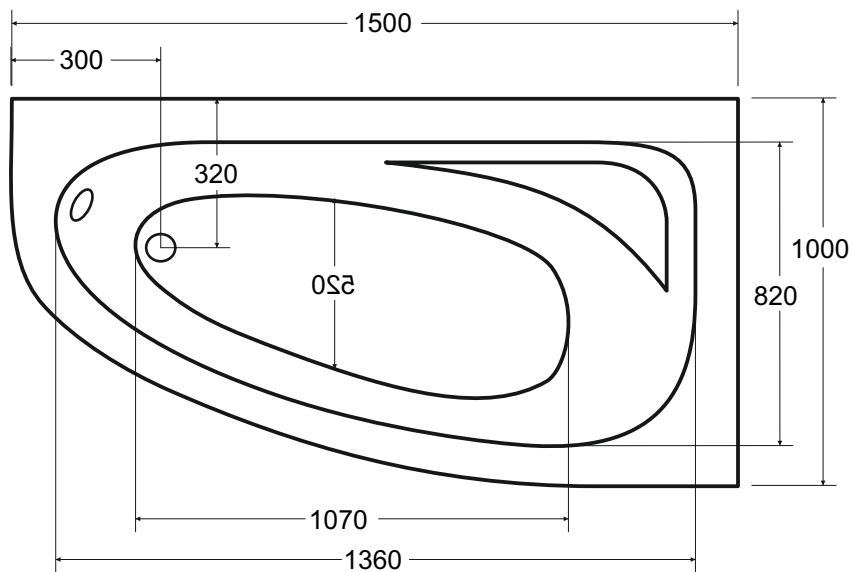

Wanna asymetryczna **CORNEA** prawa 150 x 100 cm

Więcej informacji: [www.besco.eu](http://www.besco.eu)