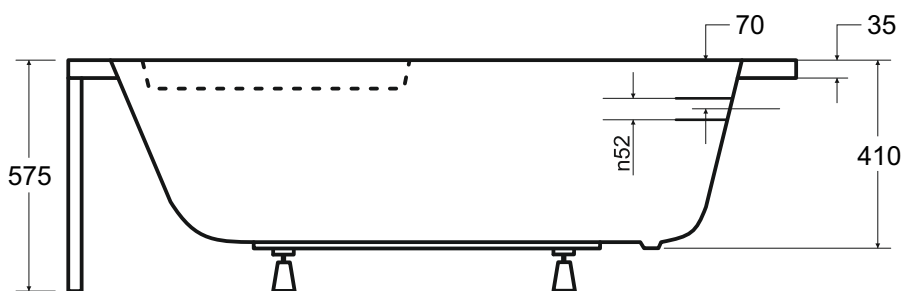

Wanna asymetryczna **CORNEA** lewa 140 x 80 cm

Więcej informacji: www.besco.eu