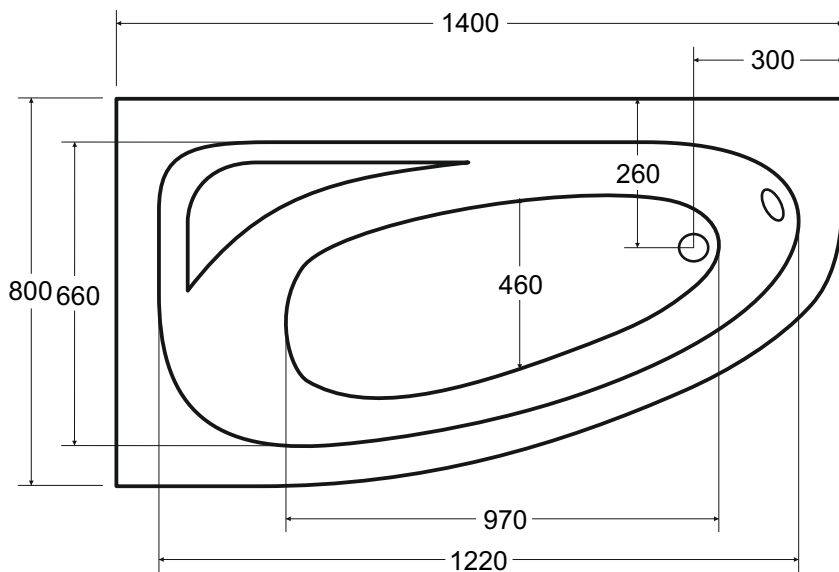

Wanna asymetryczna **CORNEA** lewa 140 x 80 cm

Więcej informacji: www.besco.eu