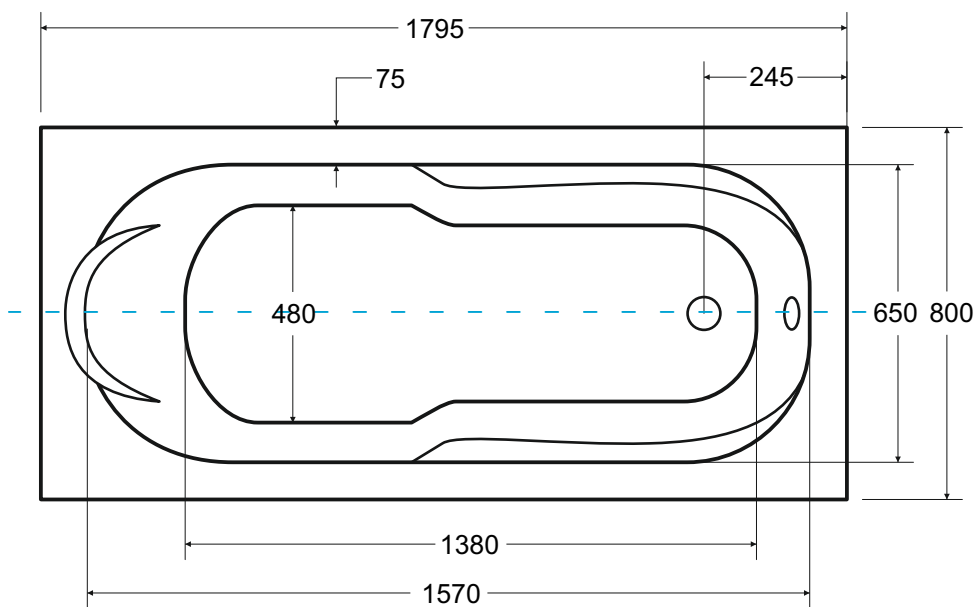

Wanna prostokątna **BONA** 180 x 80 cm

Więcej informacji: www.besco.eu