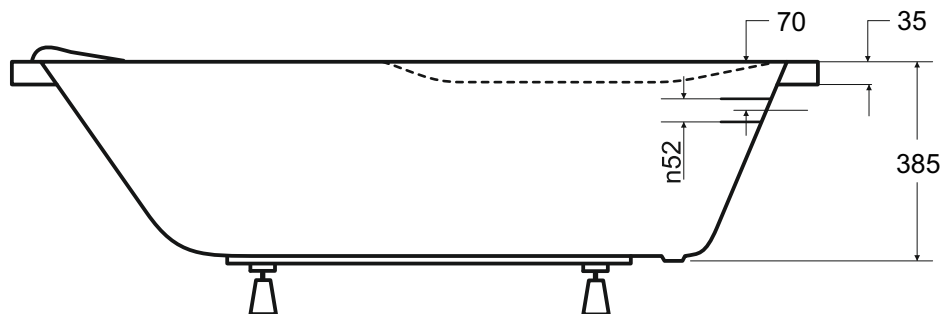

Wanna prostokątna **BONA** 180 x 80 cm

Więcej informacji: www.besco.eu