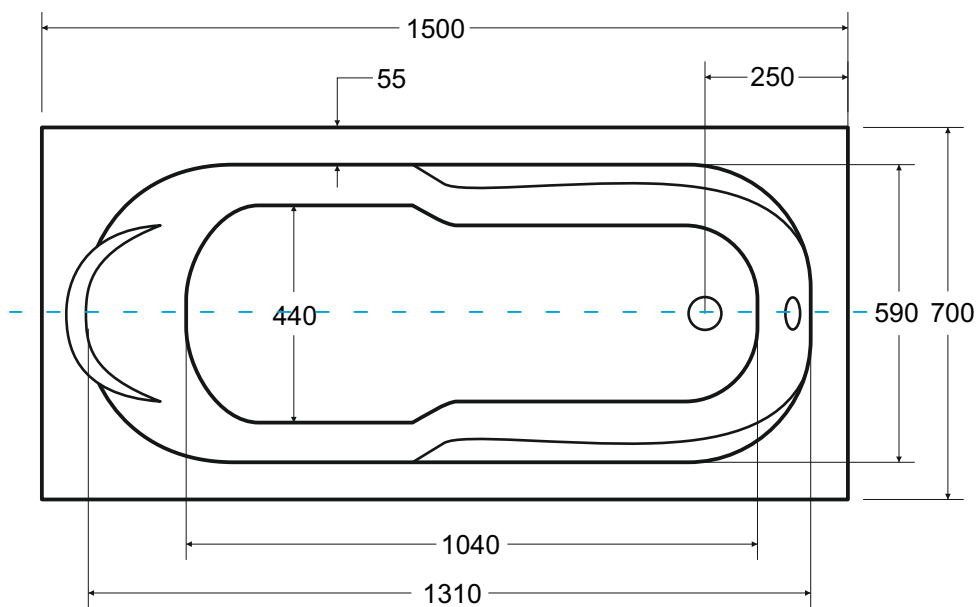

Wanna prostokątna **BONA** 150 x 70 cm

Więcej informacji: www.besco.eu