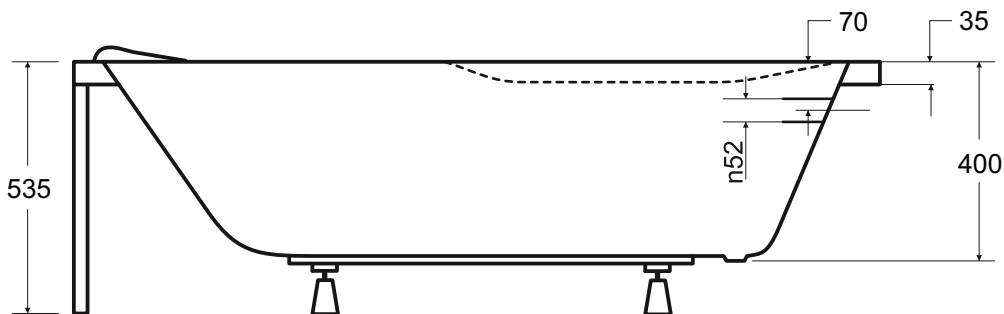

Wanna prostokątna **BONA** 150 x 70 cm

Więcej informacji: www.besco.eu