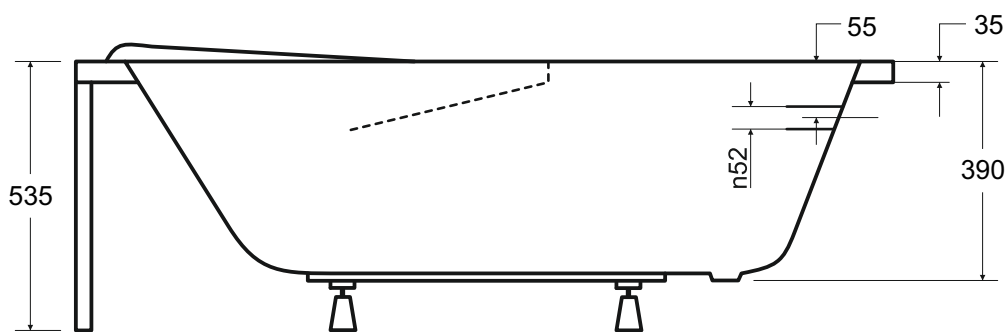

Wanna prostokątna **MAJKA NOVA** 160 x 70 cm

Więcej informacji: www.besco.eu