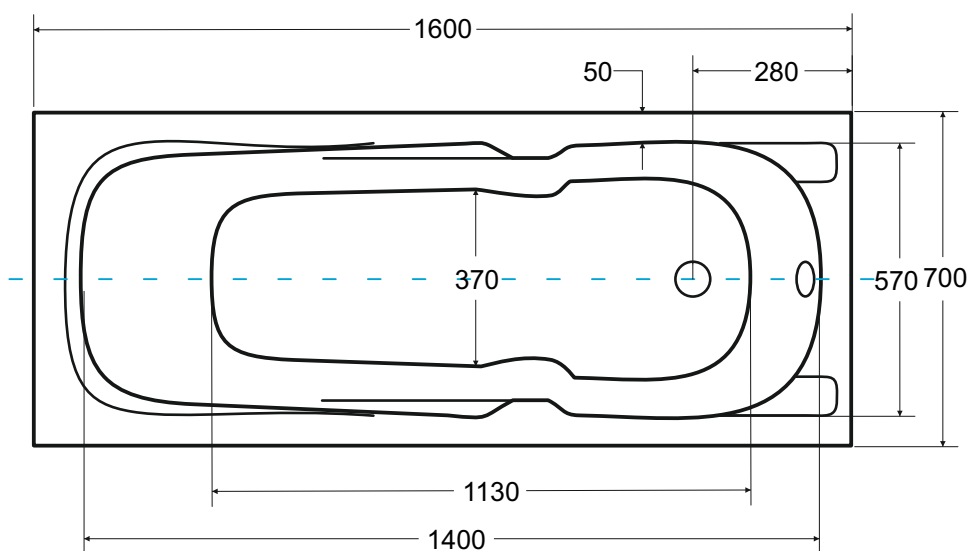

Wanna prostokątna **MAJKA NOVA** 160 x 70 cm

Więcej informacji: www.besco.eu