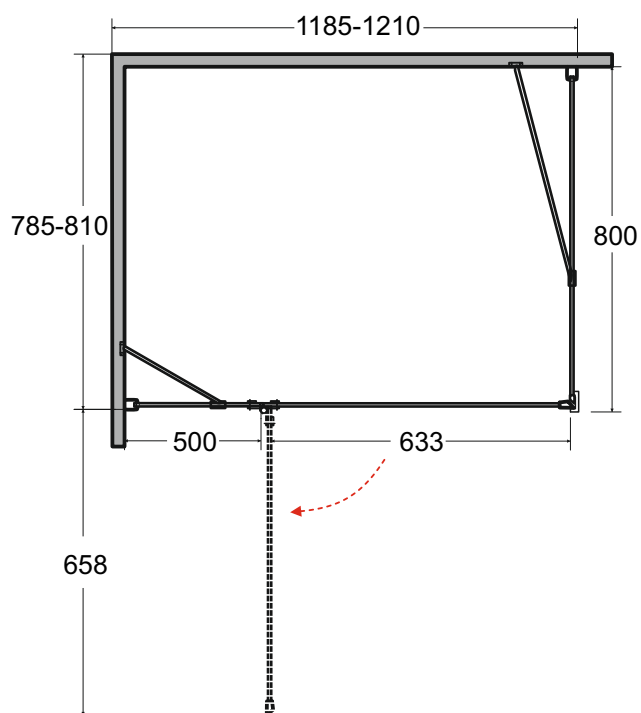

Kabina prysznicowa prostokątna **VIVA 195**
lewa 120 x 80 cm

Więcej informacji: www.besco.eu