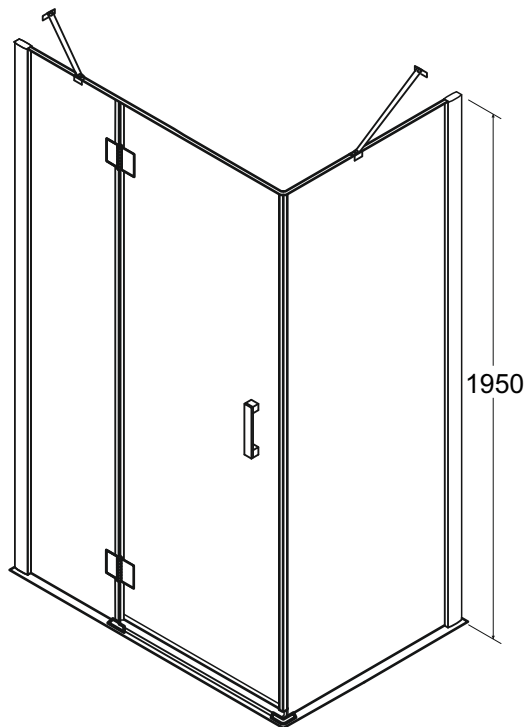

Kabina prysznicowa prostokątna **VIVA 195**
lewa 120 x 80 cm

Więcej informacji: www.besco.eu