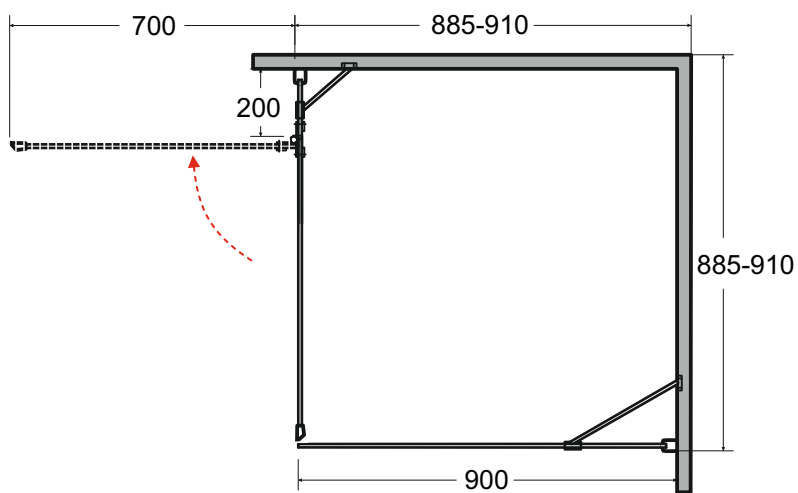

Kabina prysznicowa kwadratowa **VIVA 195**
lewa 90 x 90 cm

Więcej informacji: www.besco.eu