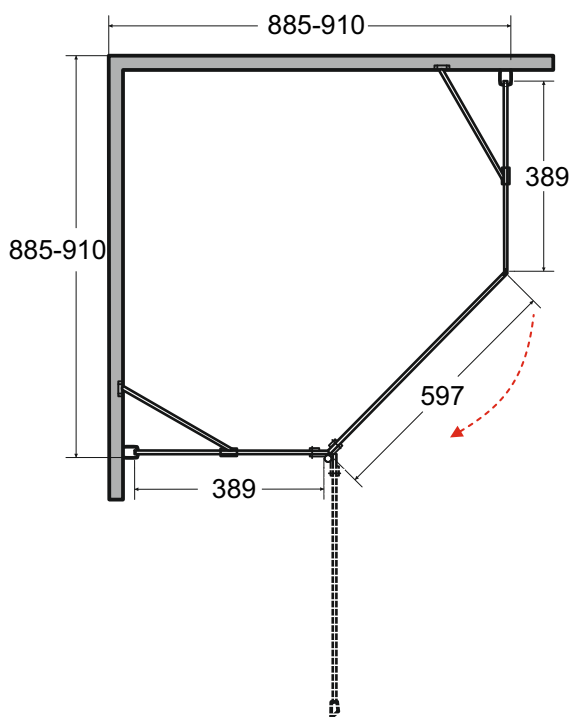

Kabina prysznicowa pięciokątna **VIVA 195**
lewa 90 x 90 cm

Więcej informacji: www.besco.eu