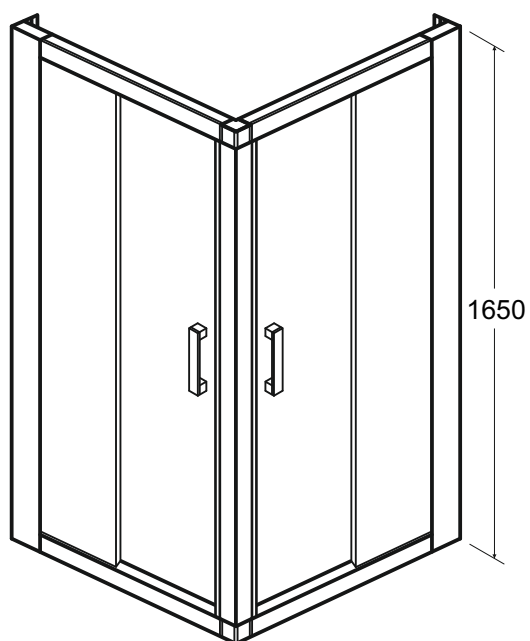

Kabina prysznicowa **MODERN 165**
kwadratowa 80 x 80 x 165 cm

Więcej informacji: www.besco.eu