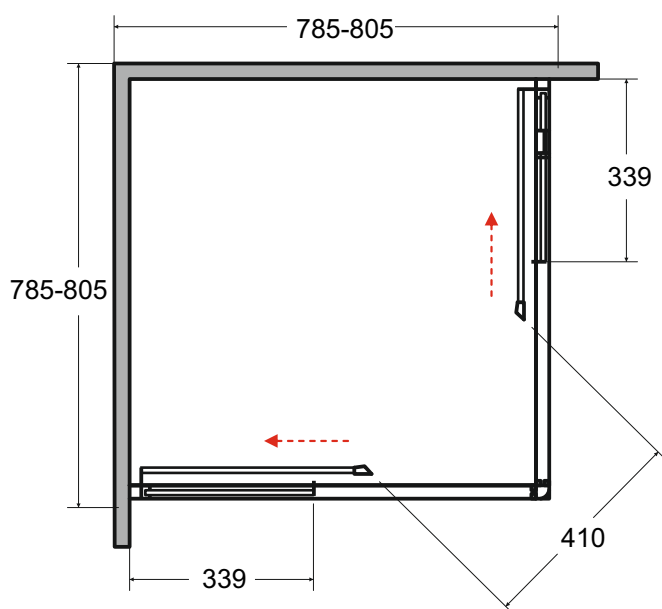

Kabina prysznicowa **MODERN 165**
kwadratowa 80 x 80 x 165 cm

Więcej informacji: www.besco.eu