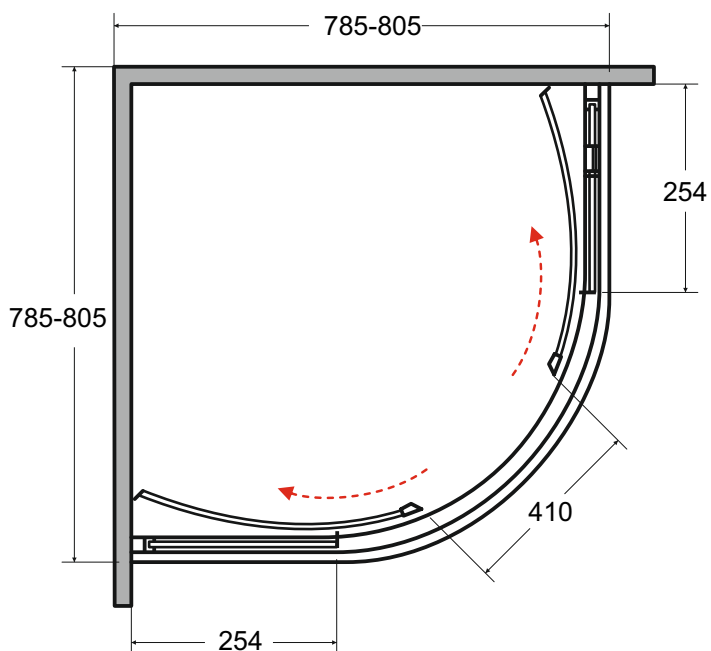

Kabina prysznicowa **MODERN 165**
półokrągła 80 x 80 x 165 cm

Więcej informacji: www.besco.eu