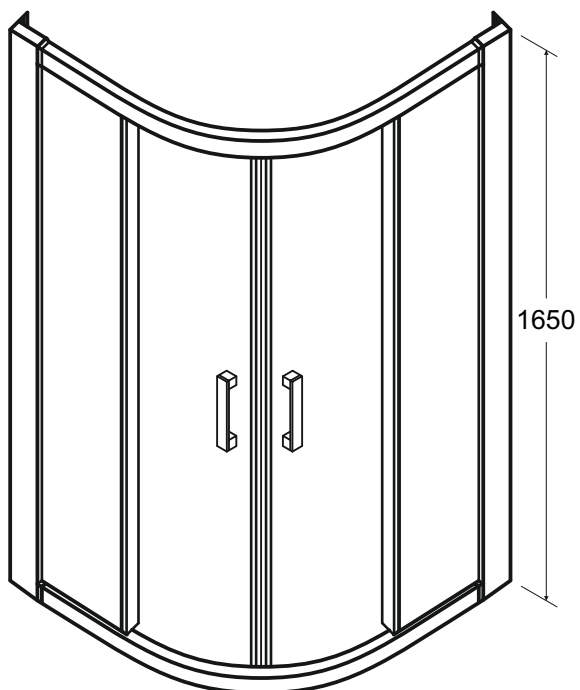

Kabina prysznicowa **MODERN 165**
półokrągła 80 x 80 x 165 cm

Więcej informacji: www.besco.eu