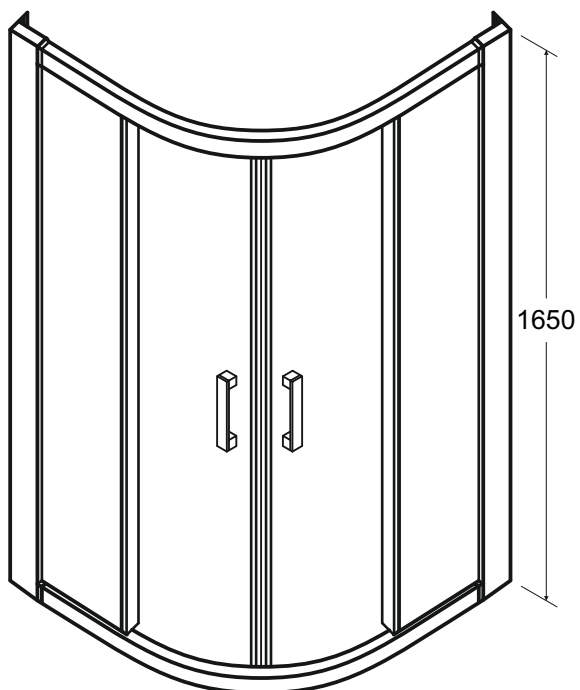

Kabina prysznicowa **MODERN 165**  
półokrągła 90 x 90 x 165 cm

Więcej informacji: [www.besco.eu](http://www.besco.eu)