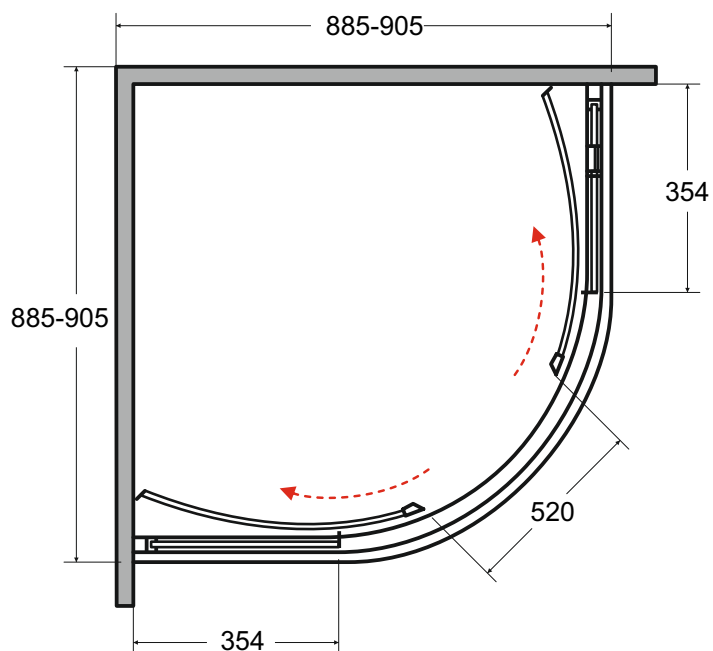

Kabina prysznicowa **MODERN 165**  
półokrągła 90 x 90 x 165 cm

Więcej informacji: [www.besco.eu](http://www.besco.eu)