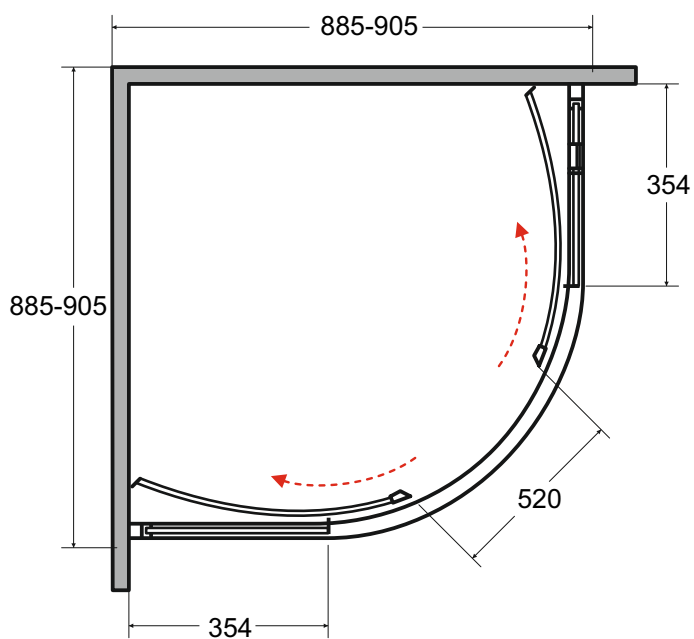

Kabina prysznicowa **MODERN 185**  
półokrągła 90 x 90 x 185 cm

Więcej informacji: [www.besco.eu](http://www.besco.eu)