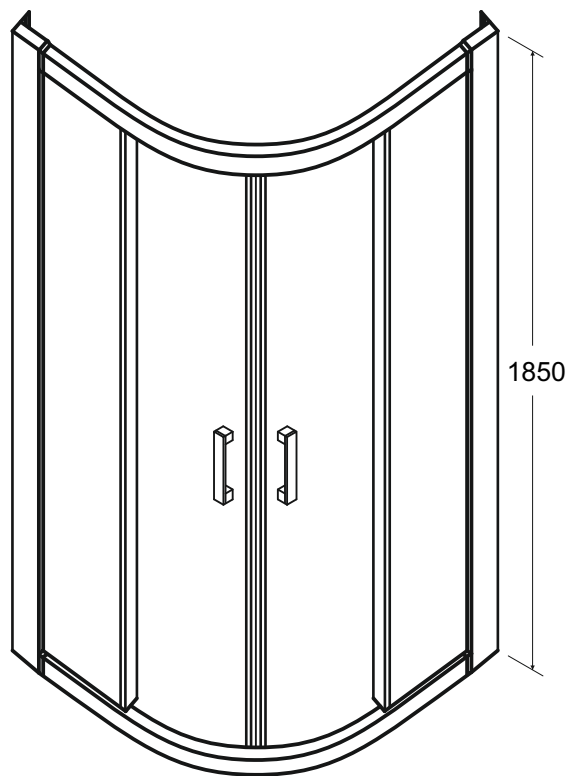

Kabina prysznicowa **MODERN 185**  
półokrągła 90 x 90 x 185 cm

Więcej informacji: [www.besco.eu](http://www.besco.eu)