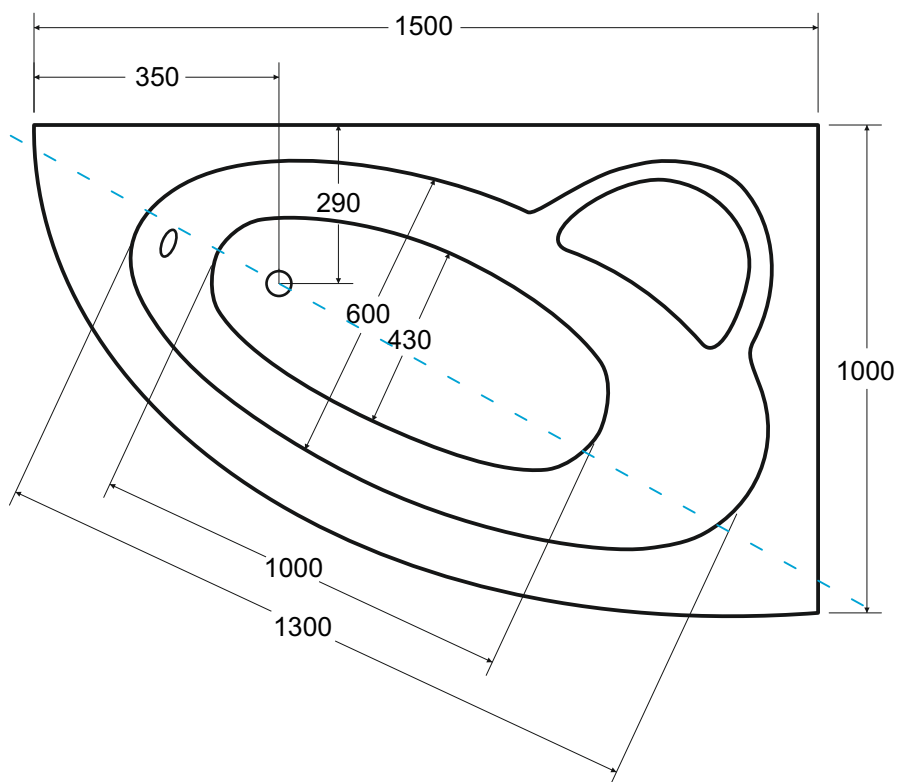

Wanna asymetryczna **NATALIA** prawa 150 x 100 cm

Więcej informacji: www.besco.eu