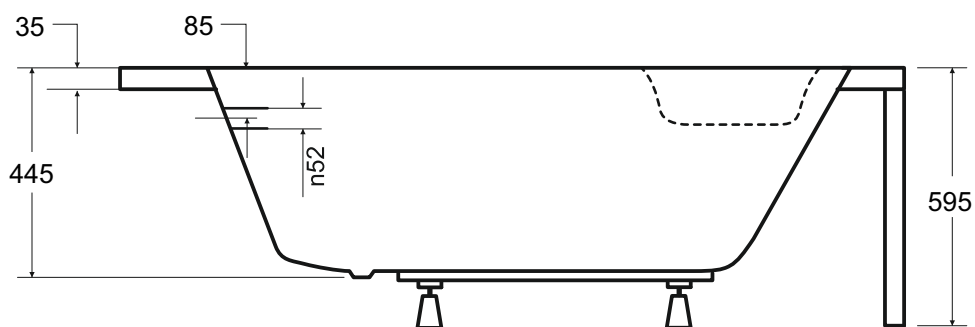

Wanna asymetryczna **NATALIA** prawa 150 x 100 cm

Więcej informacji: www.besco.eu