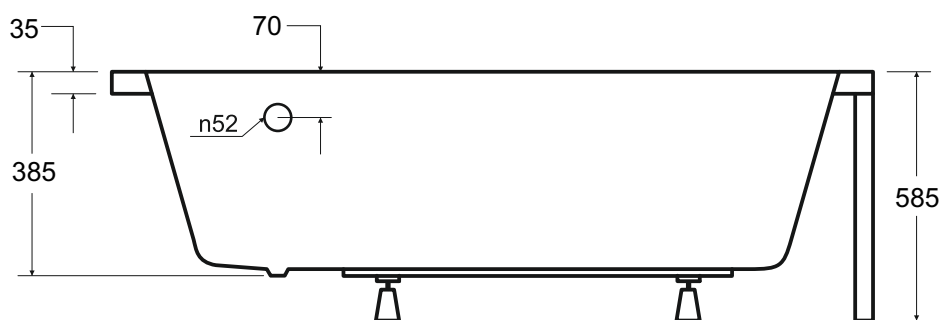

Wanna asymetryczna **PRAKTIKA** prawa 150 x 70 cm

Więcej informacji: www.besco.eu