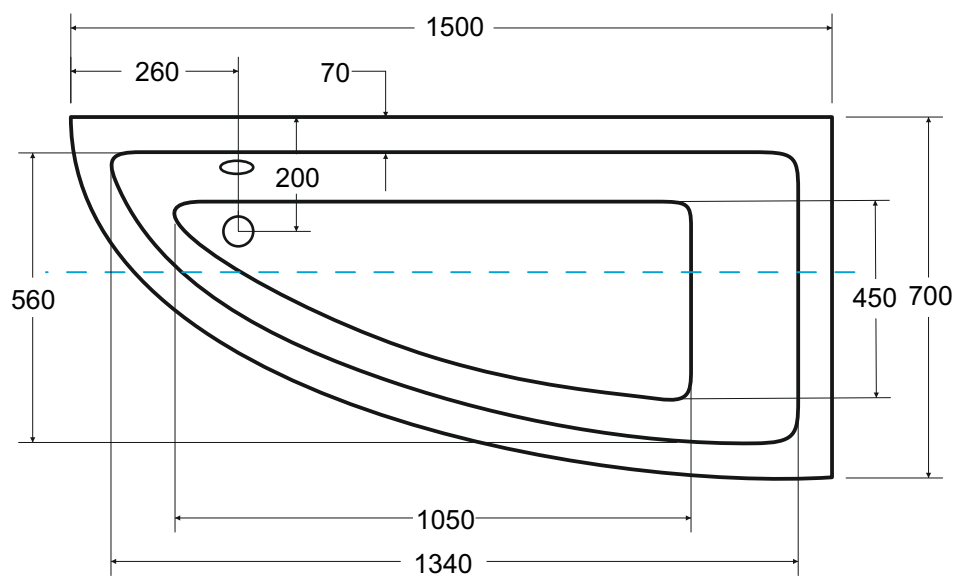

Wanna asymetryczna **PRAKTIKA** prawa 150 x 70 cm

Więcej informacji: www.besco.eu