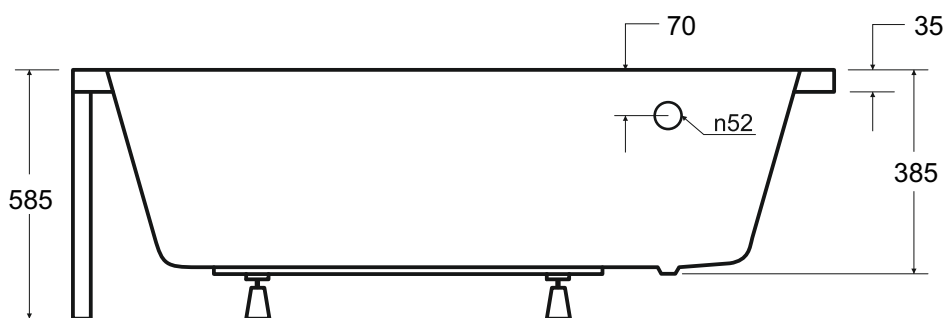

Wanna asymetryczna **PRAKTIKA** lewa 150 x 70 cm

Więcej informacji: www.besco.eu