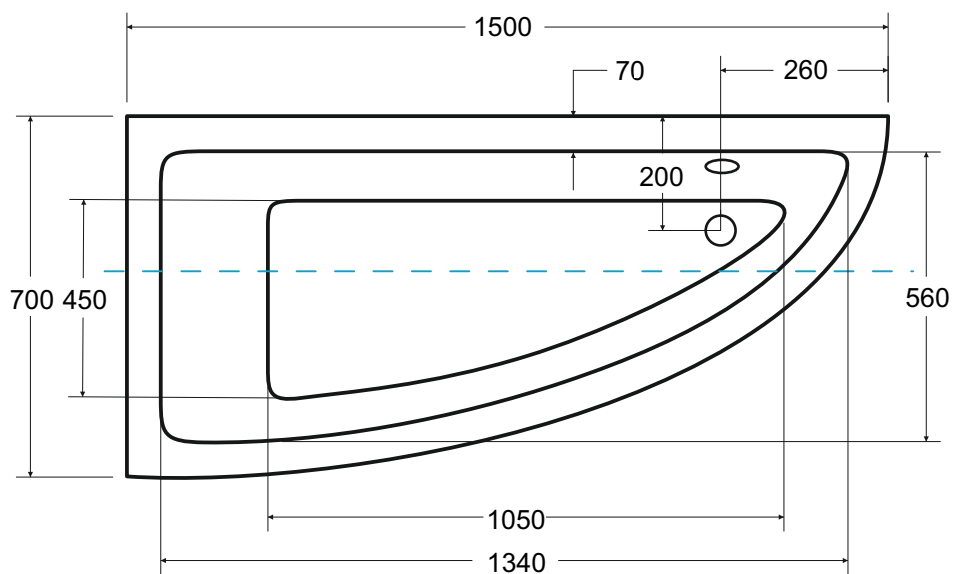

Wanna asymetryczna **PRAKTIKA** lewa 150 x 70 cm

Więcej informacji: www.besco.eu