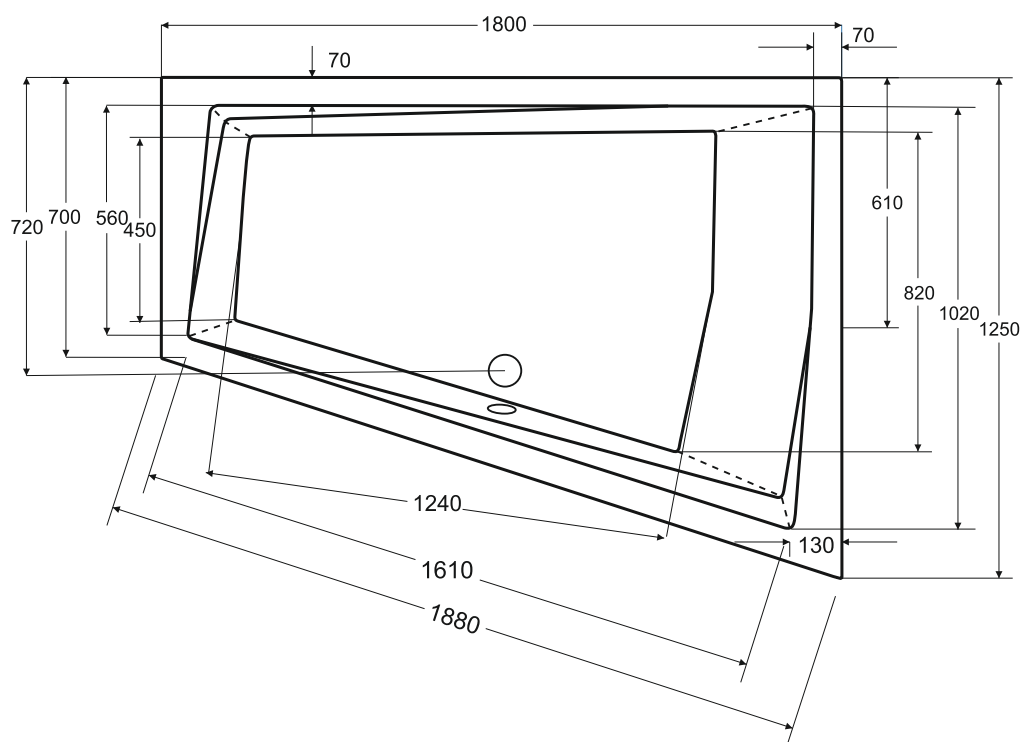

Wanna asymetryczna **INTIMA DUO SLIM** lewa 180 x 125 cm

Więcej informacji: www.besco.eu