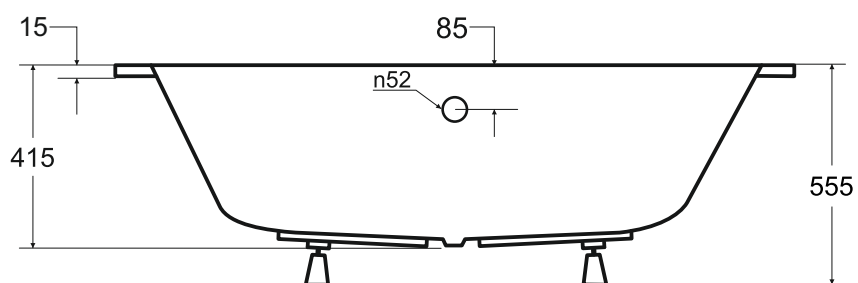

Wanna asymetryczna **INTIMA DUO SLIM** lewa 180 x 125 cm

Więcej informacji: www.besco.eu