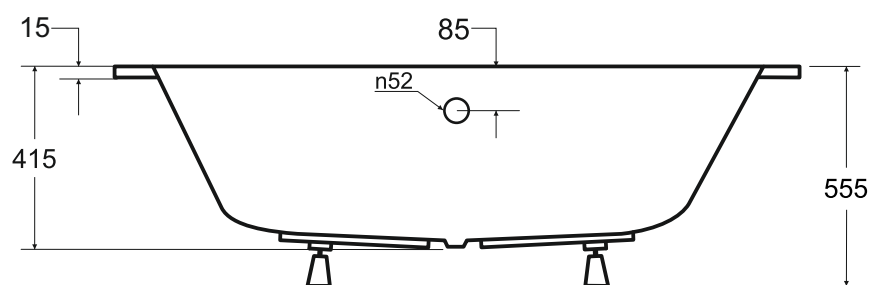

Wanna asymetryczna INTIMA DUO SLIM lewa 170 x 125 cm

Więcej informacji: www.besco.eu