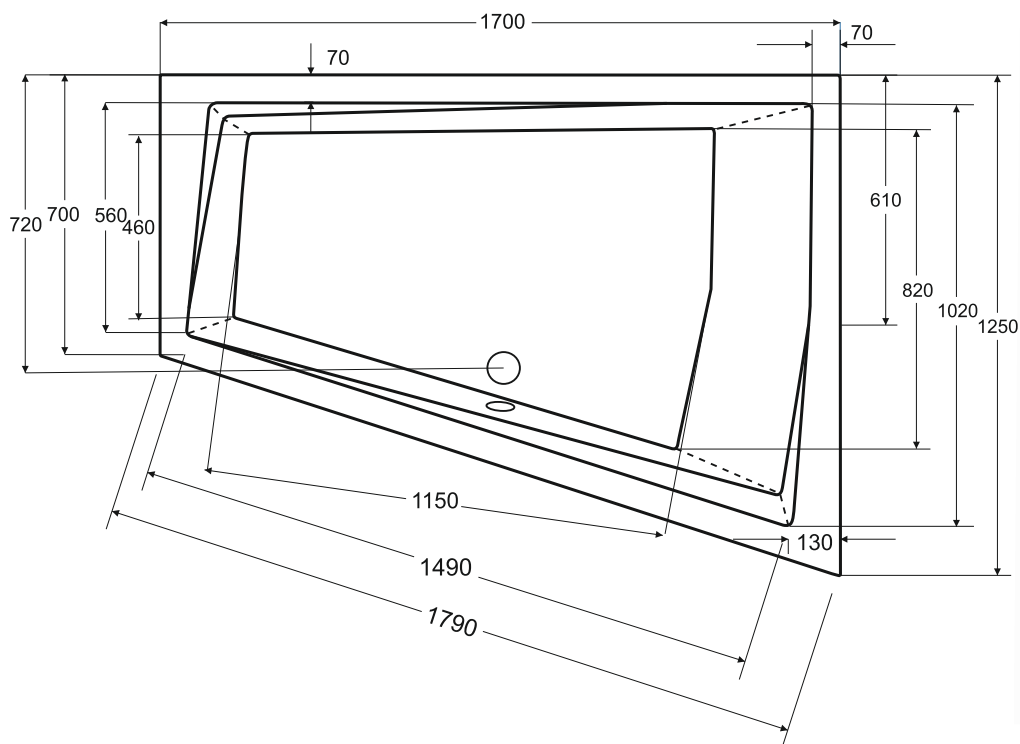

Wanna asymetryczna INTIMA DUO SLIM lewa 170 x 125 cm

Więcej informacji: www.besco.eu