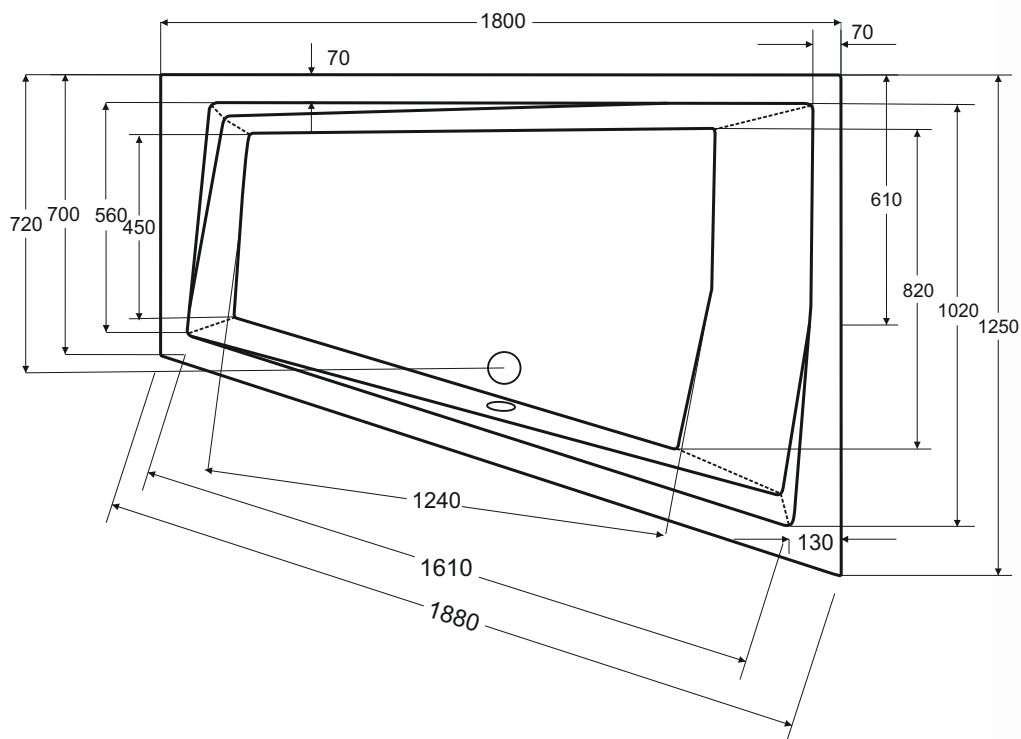

Wanna asymetryczna INTIMA DUO 180 x 125 cm

Więcej informacji: www.besco.eu