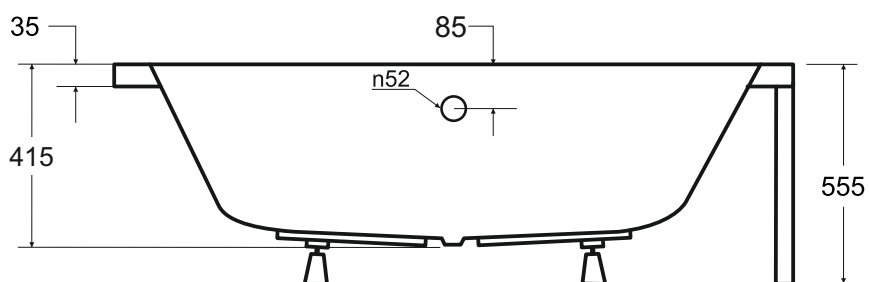

Wanna asymetryczna INTIMA DUO 180 x 125 cm

Więcej informacji: www.besco.eu