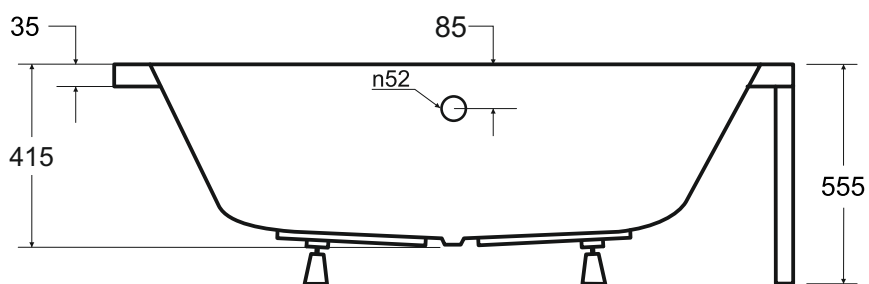

Wanna asymetryczna INTIMA DUO 170 x 125 cm

Więcej informacji: www.besco.eu