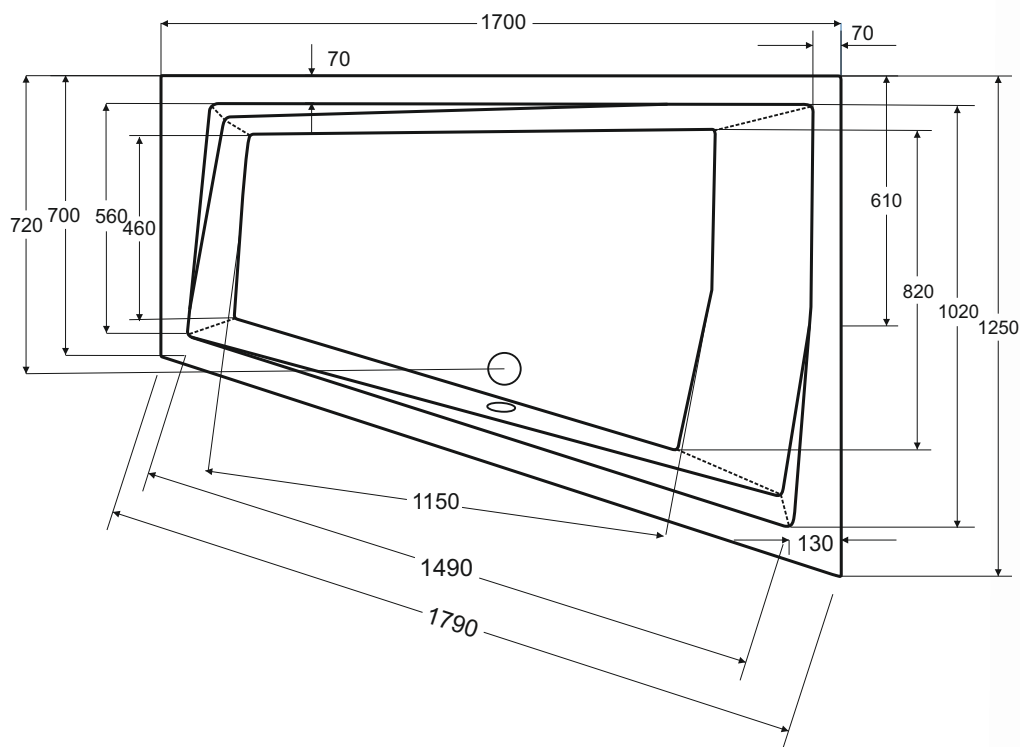

Wanna asymetryczna INTIMA DUO 170 x 125 cm

Więcej informacji: www.besco.eu