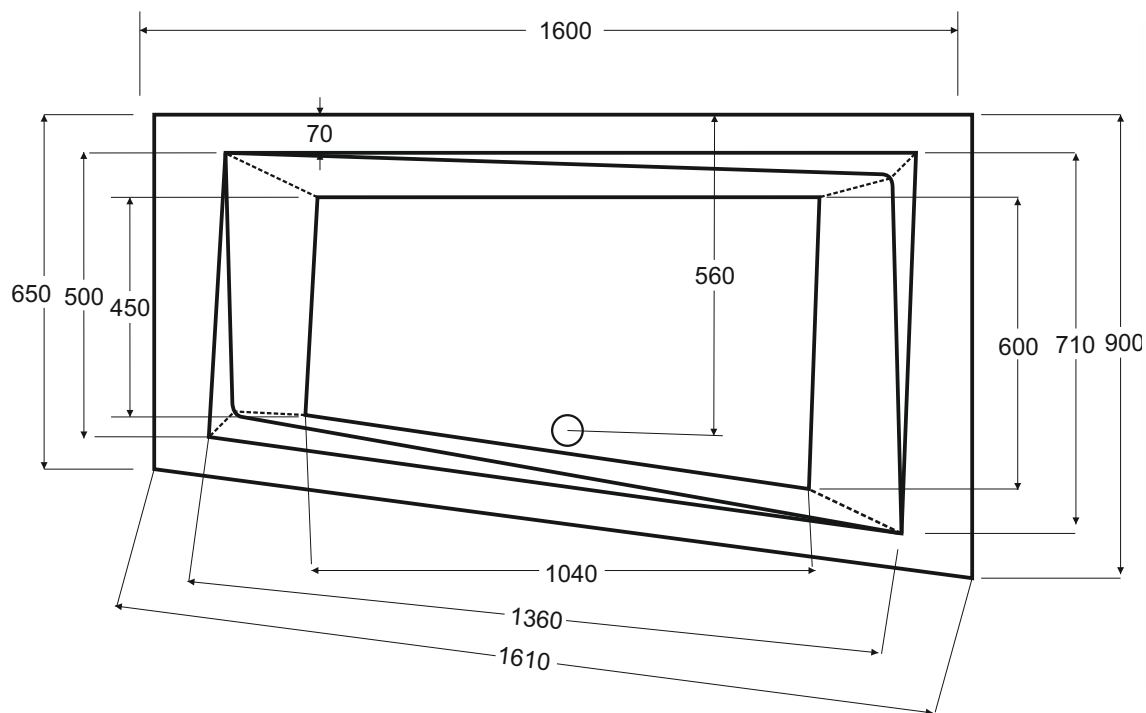

**besco** Wanna asymetryczna **INTIMA SLIM** prawa 160 x 90 cm

Więcej informacji: [www.besco.eu](http://www.besco.eu)

**besco**