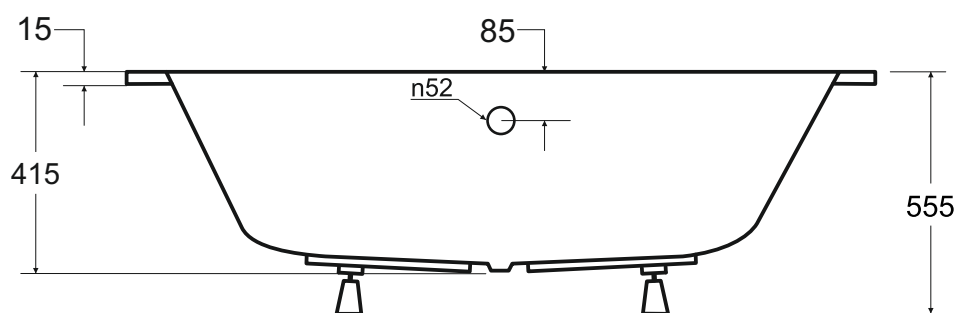

**besco** Wanna asymetryczna **INTIMA SLIM** prawa 160 x 90 cm

Więcej informacji: [www.besco.eu](http://www.besco.eu)

**besco**