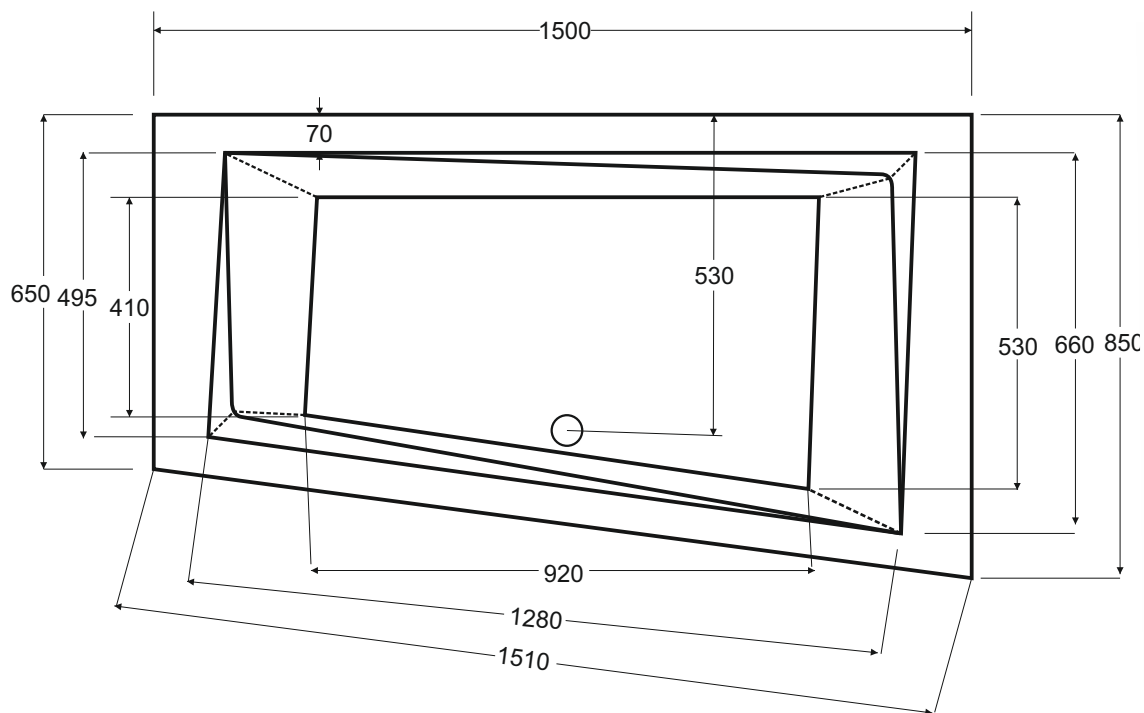

besco Wanna asymetryczna **INTIMA SLIM** prawa 150 x 85 cm

Więcej informacji: www.besco.eu