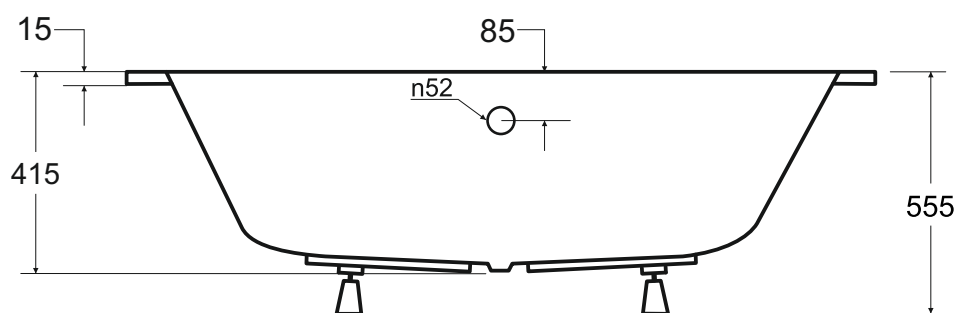

besco Wanna asymetryczna **INTIMA SLIM** prawa 150 x 85 cm

Więcej informacji: www.besco.eu