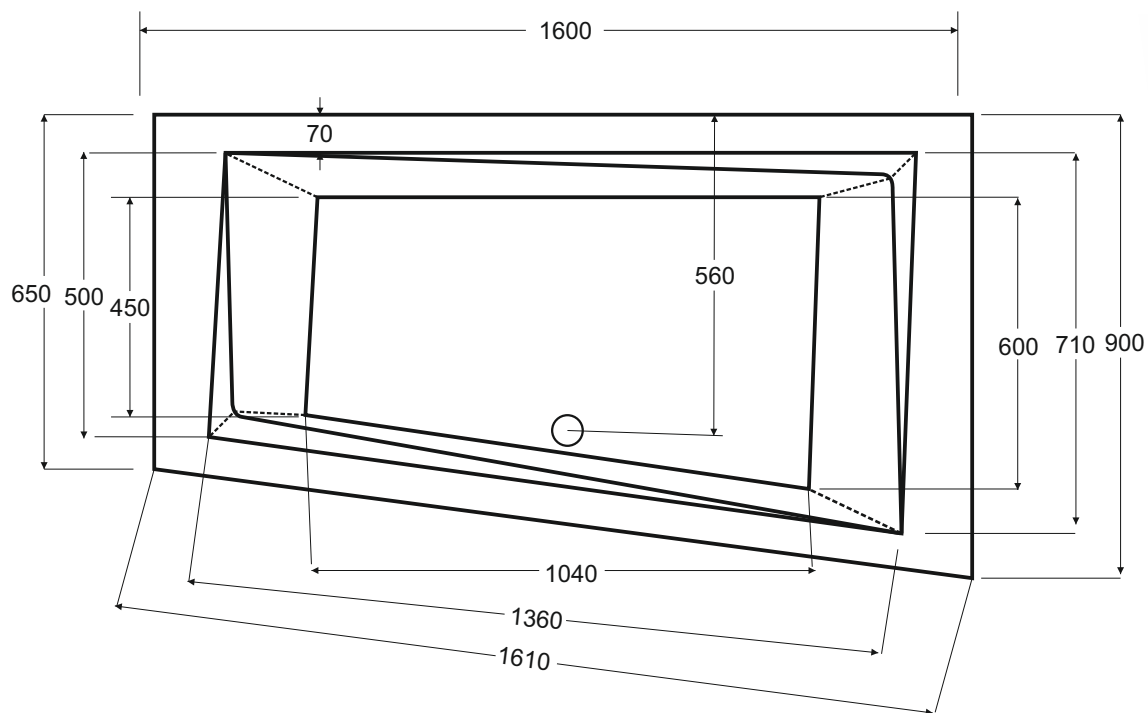

besco Wanna asymetryczna **INTIMA SLIM** lewa 160 x 90 cm

Więcej informacji: www.besco.eu

besco