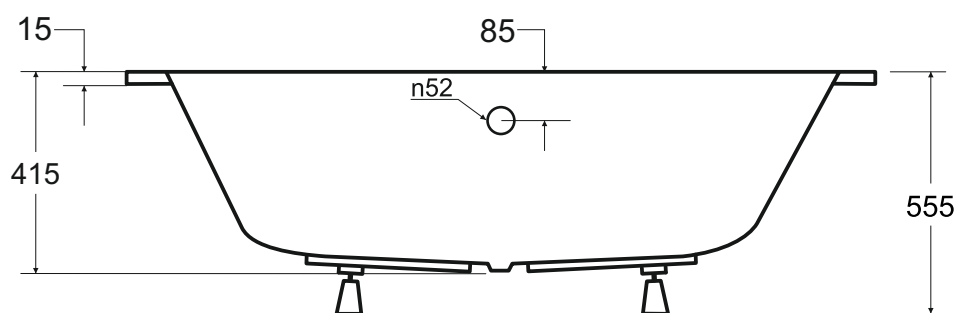

besco Wanna asymetryczna **INTIMA SLIM** lewa 160 x 90 cm

Więcej informacji: www.besco.eu

besco