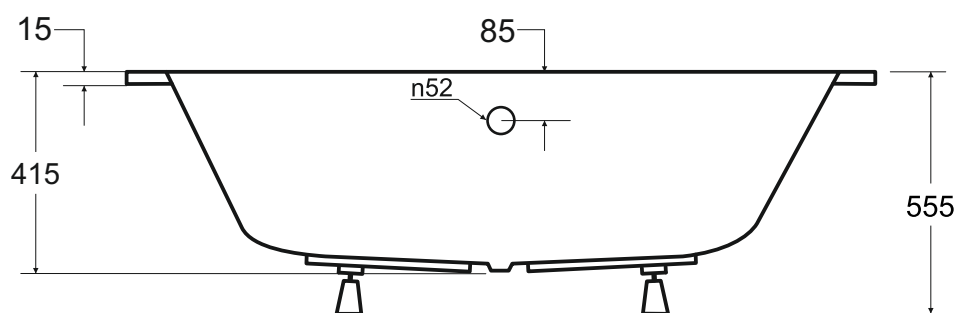

besco Wanna asymetryczna **INTIMA SLIM** lewa 150 x 85 cm

Więcej informacji: www.besco.eu