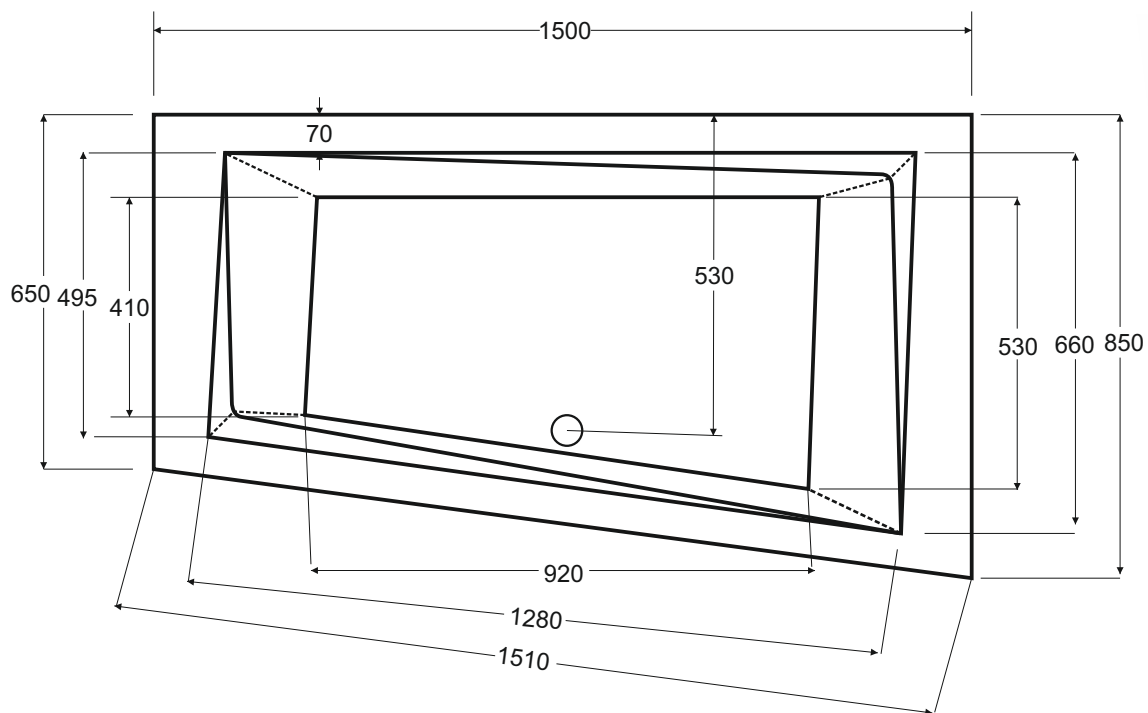

besco Wanna asymetryczna **INTIMA SLIM** lewa 150 x 85 cm

Więcej informacji: www.besco.eu