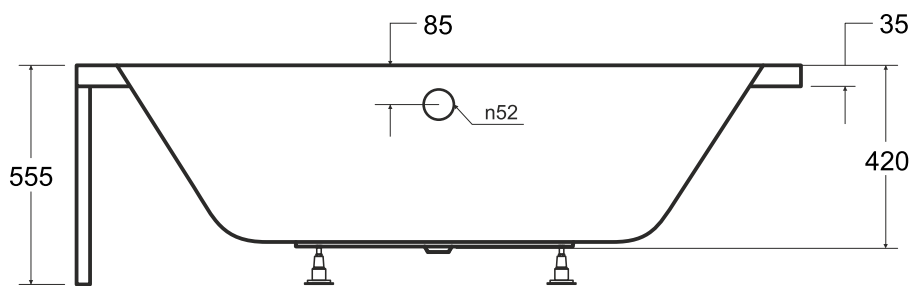

Wanna asymetryczna **AVITA** prawa 180 x 80 cm

Więcej informacji: www.besco.eu