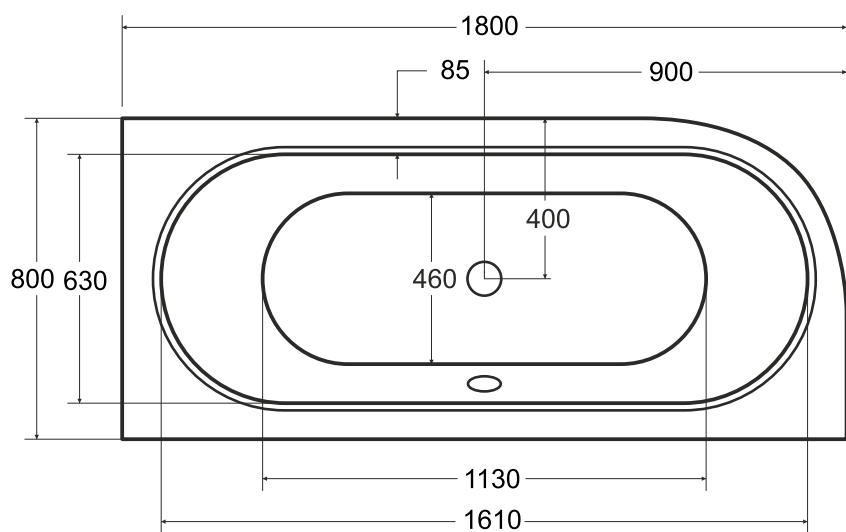

Wanna asymetryczna **AVITA** prawa 180 x 80 cm

Więcej informacji: www.besco.eu