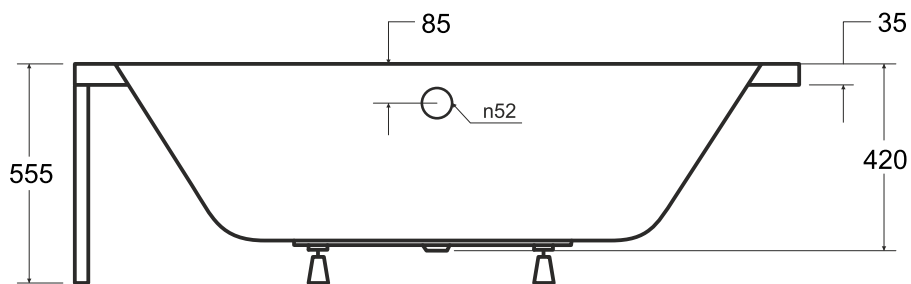

Wanna asymetryczna **AVITA** prawa 170 x 75 cm

Więcej informacji: www.besco.eu