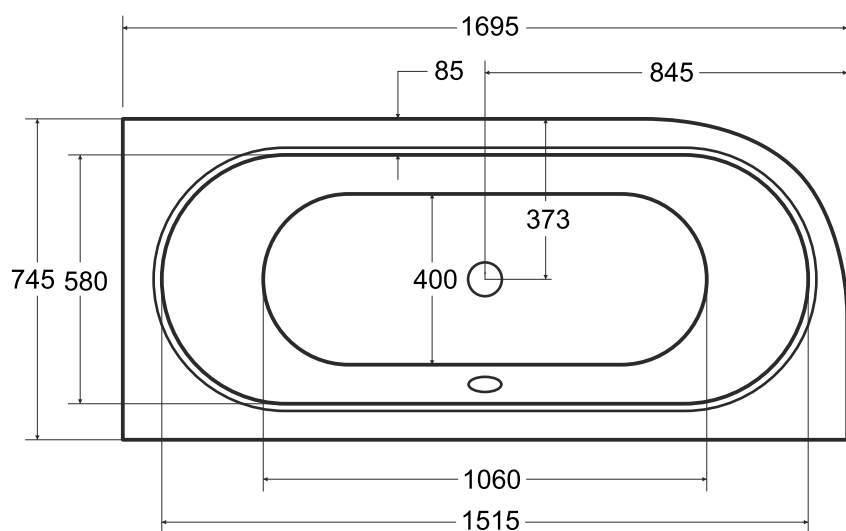

Wanna asymetryczna **AVITA** prawa 170 x 75 cm

Więcej informacji: www.besco.eu