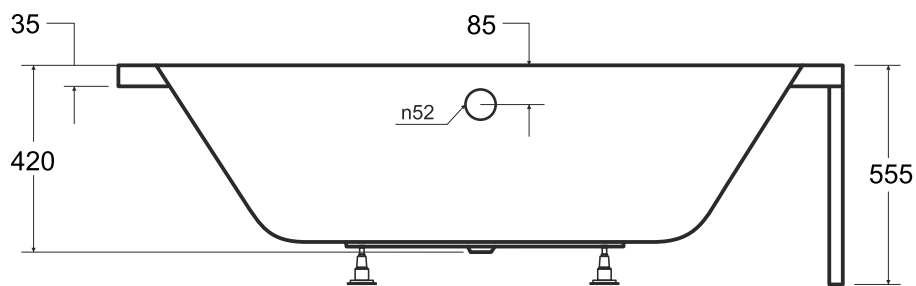

Wanna asymetryczna **AVITA** lewa 180 x 80 cm

Więcej informacji: www.besco.eu