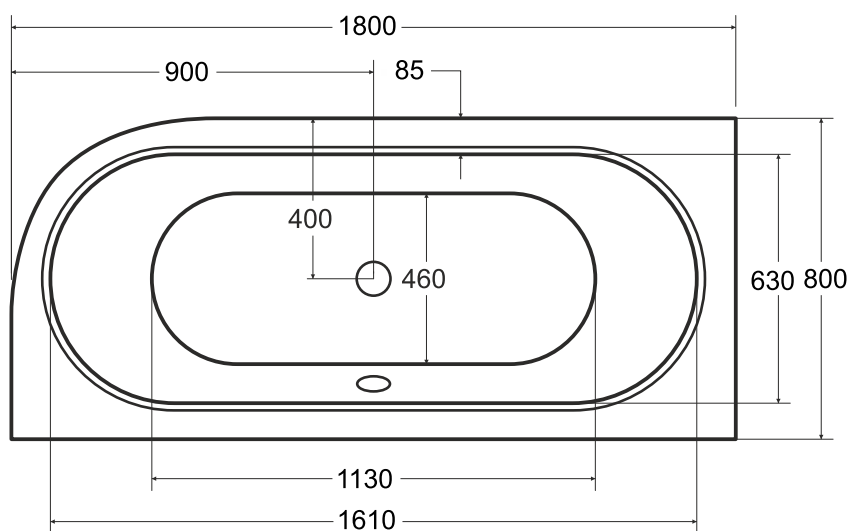

Wanna asymetryczna **AVITA** lewa 180 x 80 cm

Więcej informacji: www.besco.eu