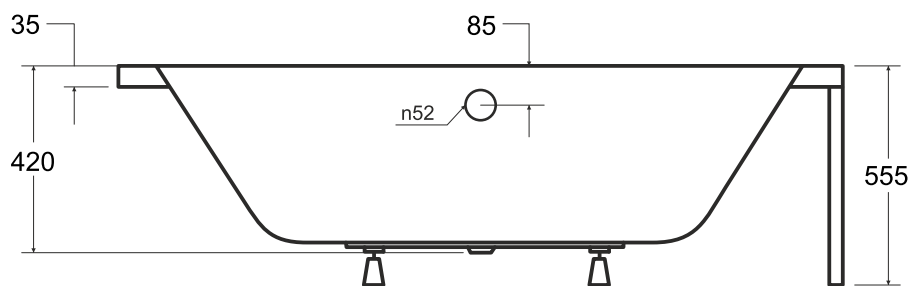

Wanna asymetryczna **AVITA** lewa 150 x 75 cm

Więcej informacji: [www.besco.eu](http://www.besco.eu)