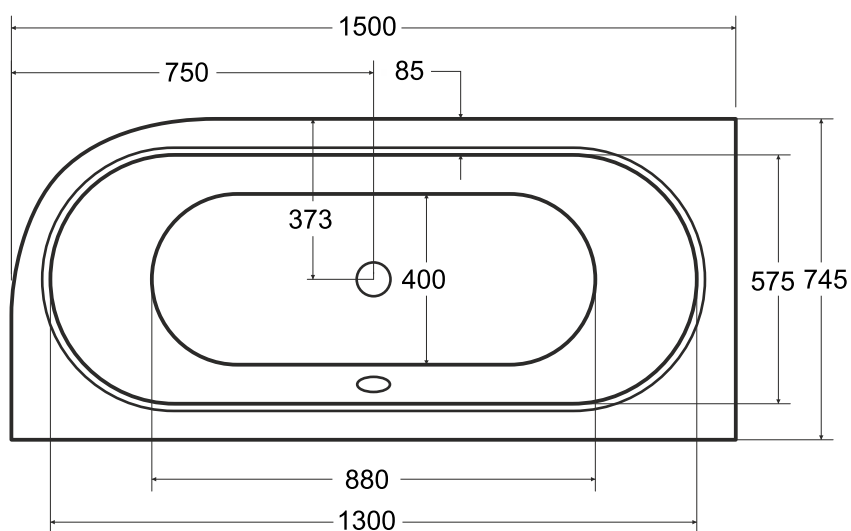

Wanna asymetryczna **AVITA** lewa 150 x 75 cm

Więcej informacji: [www.besco.eu](http://www.besco.eu)