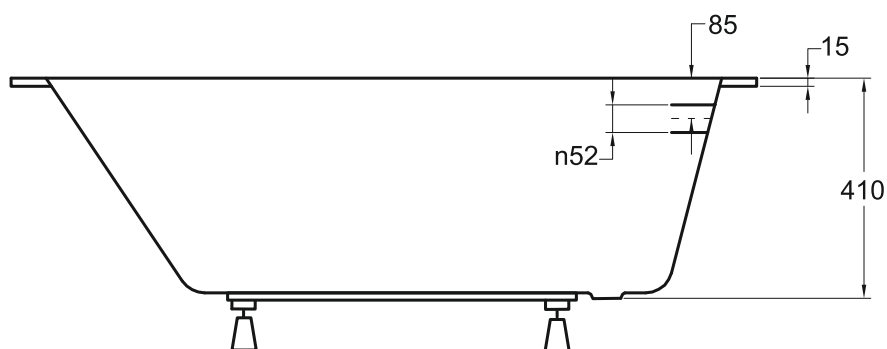

Wanna prostokątna **SHEA SLIM** 150 x 70 cm

Więcej informacji: www.besco.eu