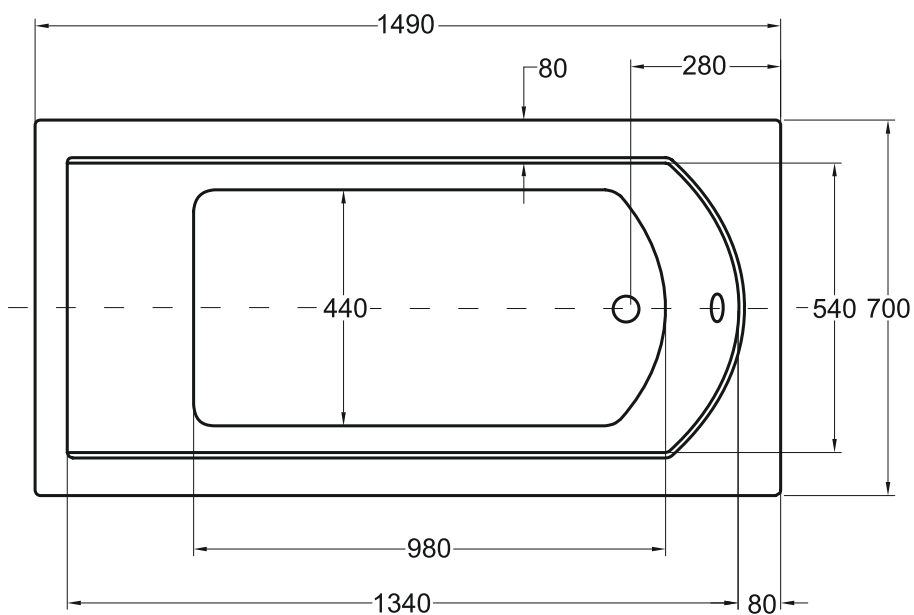

Wanna prostokątna **SHEA SLIM** 150 x 70 cm

Więcej informacji: www.besco.eu