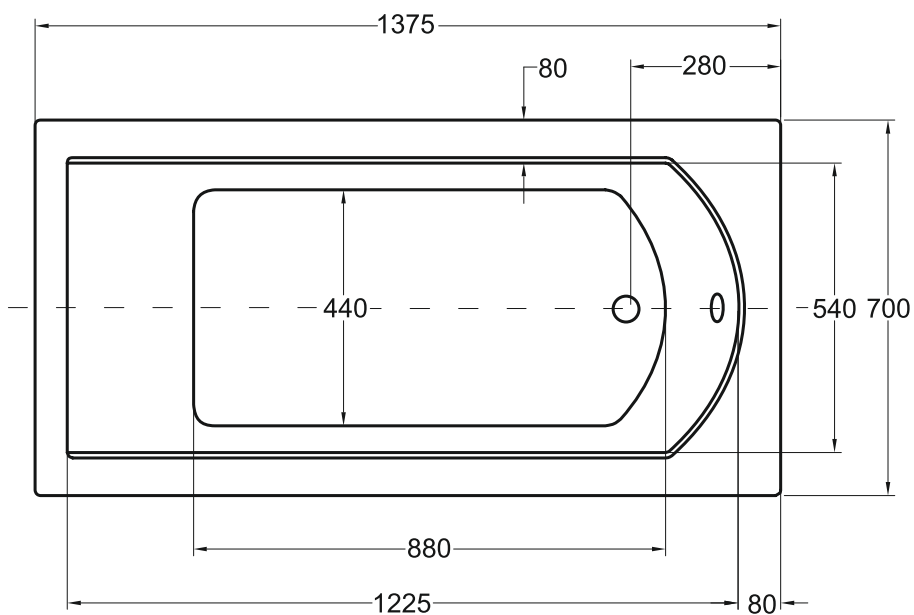

Wanna prostokątna **SHEA SLIM** 140 x 70 cm

Więcej informacji: [www.besco.eu](http://www.besco.eu)