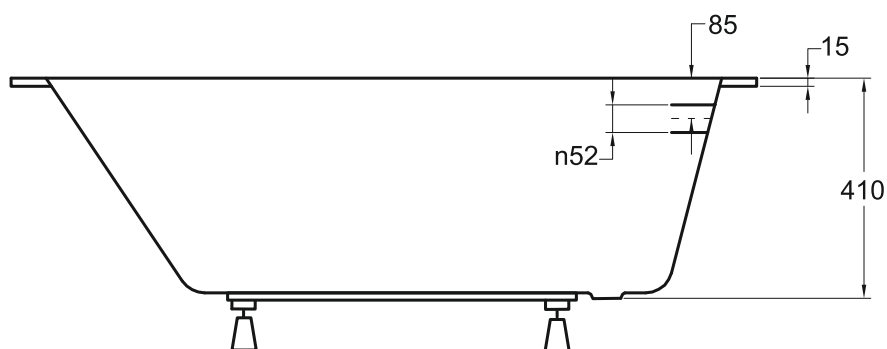

Wanna prostokątna **SHEA SLIM** 140 x 70 cm

Więcej informacji: [www.besco.eu](http://www.besco.eu)