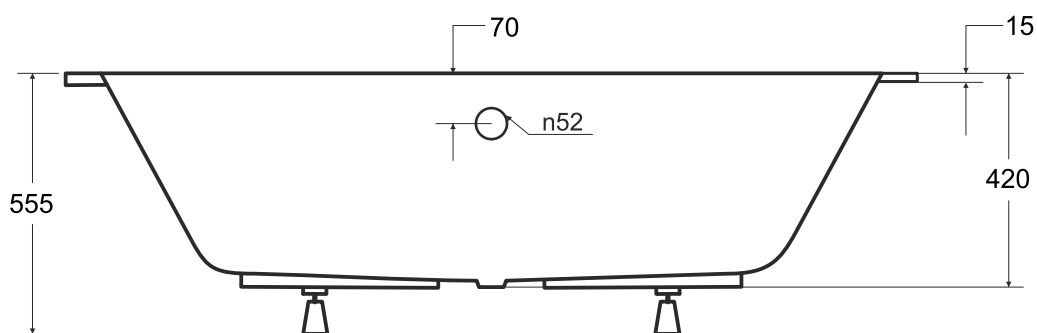

Wanna prostokątna **QUADRO** 190 x 90 cm

Więcej informacji: www.besco.eu