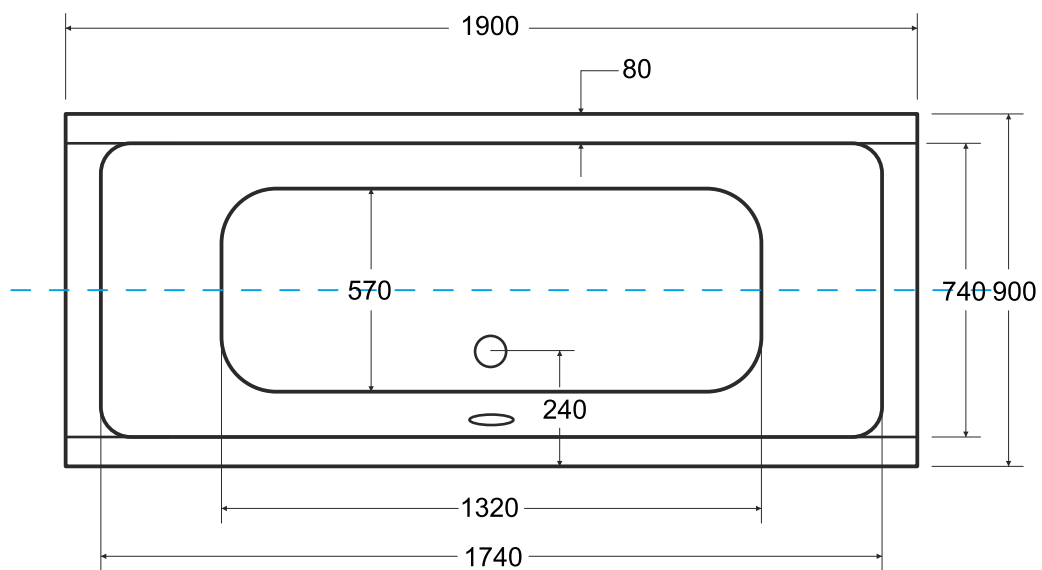

Wanna prostokątna **QUADRO** 190 x 90 cm

Więcej informacji: www.besco.eu