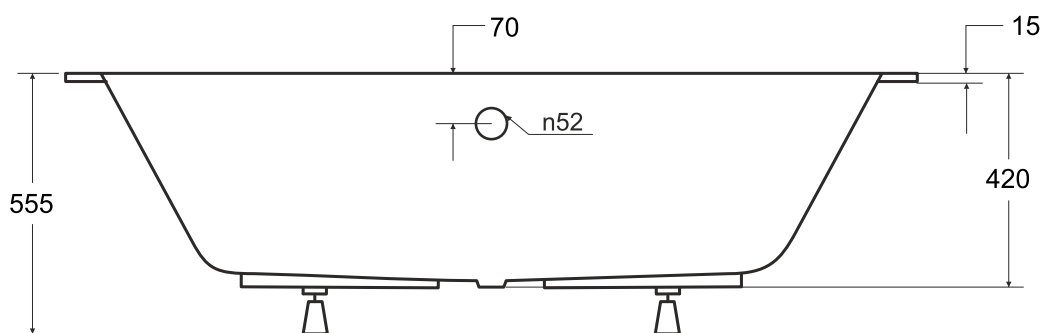

Wanna prostokątna **QUADRO SLIM** 165 x 75 cm

Więcej informacji: www.besco.eu