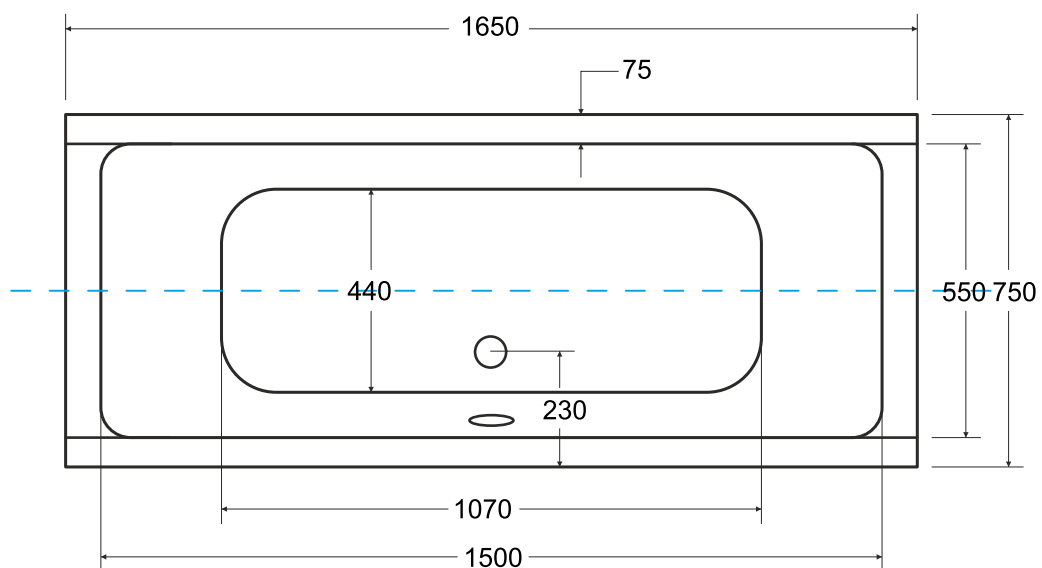

Wanna prostokątna **QUADRO SLIM** 165 x 75 cm

Więcej informacji: www.besco.eu