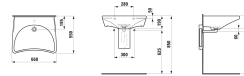

DOSTĘPNA ŁAZIENKA

Umywalka ścienna

WYMIARY

Szerokość	660 mm
Głębokość	550 mm
Wysokość	190 mm

KOLORY I WYKOŃCZENIA

00 Białe

RYSUNKI TECHNICZNE

INFORMACJE O PRODUKCIE

Umywalka zaprojektowana z myślą o osobach z niepełnosprawnościami. Wymiary umywalki uwzględniają ogólne wytyczne dotyczące projektowania łazienek dla osób z ograniczeniami ruchowymi. Do kompletacji z umywalką rekomendowany jest syfon podtynkowy.

Bez przelewu

Kształt: Zaokrąglona

Materiał: Ceramika sanitarna

Położenie niecki: Na środku

Położenie otworu na baterie: 1 Otwór na środku

Sposób montażu: Do ściany

Zestaw montażowy: W komplecie

PASUJE DO