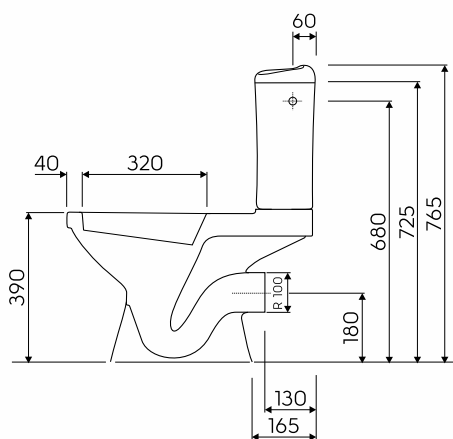

IDOL

ZESTAW WC KOMPAKT

Zestaw WC kompakt
składający się z:
- Miska kompaktowa, odpływ
poziomy M13200
- Słuczka M14020
- Deska sedesowa 10131

Numer: **19035000**
Waga: 24.6 kg