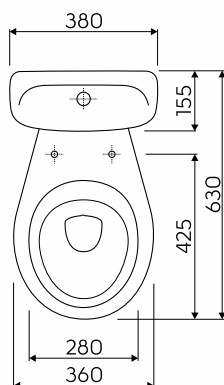

IDOL

ZESTAW WC KOMPAKT

Zestaw WC kompakt
składający się z:
- Miska kompaktowa, odpływ
poziomy M13200
- Słuczka M14020
- Deska sedesowa 10131

Numer: **19035000**
Waga: 24.6 kg