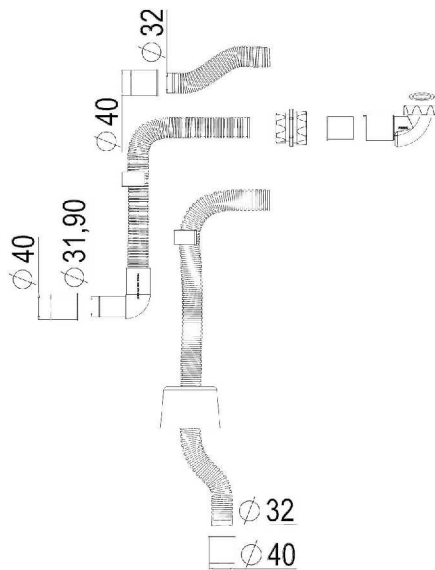

PUM - zestaw odptywowy z rurą karbowaną

Materiał: PP / Silikon / EPDM / rura z ABS

Przepustowość: ~0,6 l/sek.

Nakrętka: Regulacja G 1 ¼" lub 1 ½"

Wyjście: Redukcja Ø32/40 mm

Wymiary: Rura 1,0m

Montaż: Do ściany lub podłogi.

Produkt

Nr Kat.	Opis
8075628	biały z wkładem PUM
8075634	biały bez wkładu PUM

W związku z ciągłym rozwojem naszych produktów Purus zastrzega sobie prawo do możliwości wprowadzania zmian w ich konstrukcji i budowie. Więcej informacji na www.puruspolaska.pl