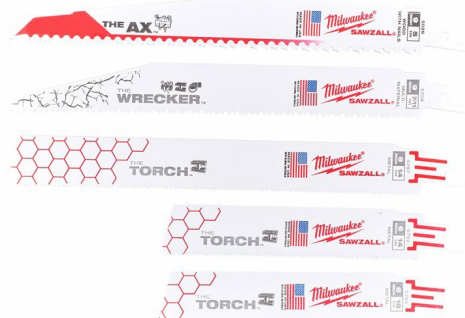

SAWZALL Blade Set - 5pc | Zestawy

SAWZALL®

Article Number 49222205

Ilość w op. 5

Zawiera 1 x AX™ do drewna z gwoździami - 230 mm x 5 Tpi (48005026), 1 x WRECKER™ multi material - 230 mm x 8 Tpi (48005706), 1 x TORCH™ do metalu - 230 mm x 14 Tpi (48005787), 1 x TORCH™ do metalu -