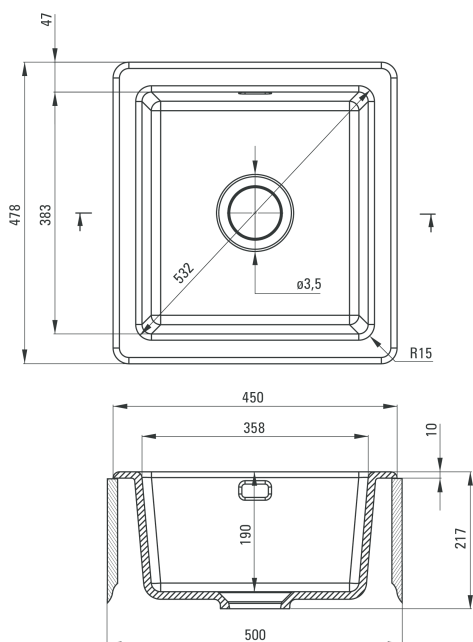

Sabor

Zlewozmywak 1-komorowy bez ociekacza

Oferta:

Kod

ZCB A103

Dane techniczne:

Długość:	450 mm
Szerokość:	478 mm
Głębokość:	190 mm
Do szafki:	500 mm
Odptyw:	3,5 cala
Model zlewozmywaka:	1 komora

Cechy wybranego produktu

- Gwarancja 2 lat
  Zlewozmywak wpuszczany
- Zlewozmywak podwieszany
  Więcej modeli w serii
- Syfon spacesaver +50%
  Odporny na uderzenia
- **250°** Odporny na wysoką temperaturę (250°C)
  Odporny na szok termiczny
- Odporny na przebarwienia
  Przelew w komorze
- Podłączenie do zmywarki
  Nie przyjmuje zapachów