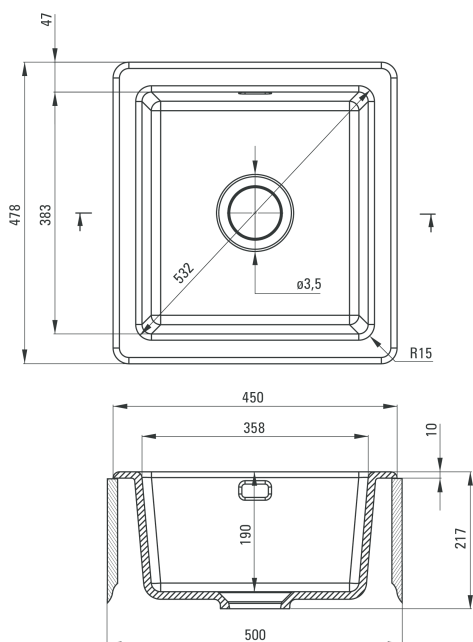

Sabor

Zlewozmywak 1-komorowy bez ociekacza

Oferta:

Kod

ZCB 3103

Dane techniczne:

Długość:	450 mm
Szerokość:	478 mm
Głębokość:	190 mm
Do szafki:	500 mm
Odptyw:	3,5 cala
Model zlewozmywaka:	1 komora

Cechy wybranego produktu

Tolerancja wymiarów $\pm 5\%$ dla wartości do 200 mm i $\pm 3\%$ dla wartości powyżej 200 mm
 All dimensions in mm tolerance $\pm 5\%$ for below 200 mm and $\pm 3\%$ for above 200 mm