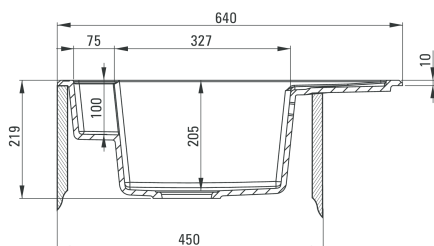

Magnetic

Zlewozmywak granitowy magnetyczny 1-komorowy z ociekaczem - antracyt

Oferta:

Kod

ZRM T11A

Dane techniczne:

Do szafki:	450 mm
Długość:	640 mm
Szerokość:	500 mm
Głębokość komory:	205 mm
Odpływ:	3,5 cala
Model zlewozmywaka:	1 komora