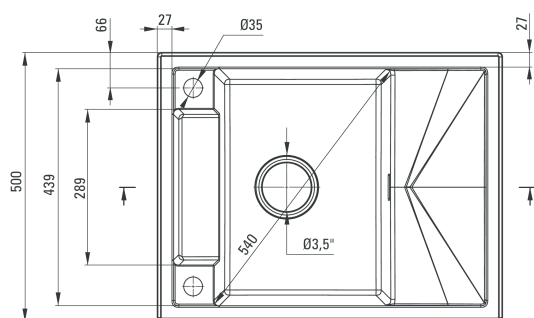

Magnetic

Zlewozmywak granitowy magnetyczny 1-komorowy z ociekaczem - antracyt

Oferta:

Kod

ZRM T11A

Dane techniczne:

Do szafki:	450 mm
Długość:	640 mm
Szerokość:	500 mm
Głębokość komory:	205 mm
Odpływ:	3,5 cala
Model zlewozmywaka:	1 komora