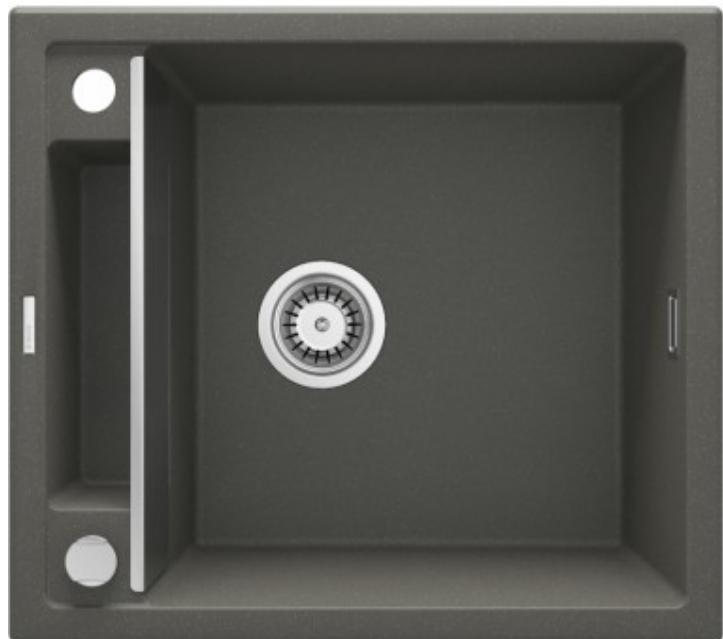

Magnetic

Zlewozmywak granitowy magnetyczny 1-komorowy bez ociekacza - antracyt

Oferta:

Kod

ZRM T103

Dane techniczne:

Do szafki:	600 mm
Długość:	560 mm
Szerokość:	500 mm
Głębokość komory:	205 mm
Odpyw:	3,5 cala
Model zlewozmywaka:	1 komora

Cechy wybranego produktu

- Odpycha cząsteczki wody
- Nie przyjmuje zapachów
- Właściwości antyseptyczne
- Syfon spacesaver
- Fabryczny otwór pod baterię
- Odporny na uderzenia
- 250°** Odporny na wysoką temperaturę (250°C)
- Odporny na szok termiczny
- 18 lat/garant** Gwarancja 18 lat
- Odporny na przebarwienia
- Automatyczne zamknięcie odpływu
- Syfon w komplecie
- Produkt projektowany
- Przelew w komorze
- Zlewozmywak wpuszczany

Dodatkowe informacje

- Dodatkowe akcesoria sprzedawane oddzielnie
- W zestawie maskownica i osprzęt w kolorze stali