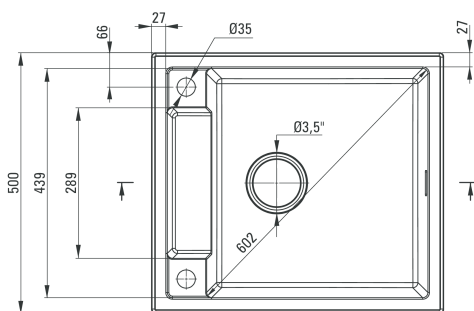

Magnetic

Zlewozmywak granitowy magnetyczny 1-komorowy bez ociekacza - antracyt

Oferta:

Kod

ZRM T103

Dane techniczne:

Do szafki:	600 mm
Długość:	560 mm
Szerokość:	500 mm
Głębokość komory:	205 mm
Odpyw:	3,5 cala
Model zlewozmywaka:	1 komora