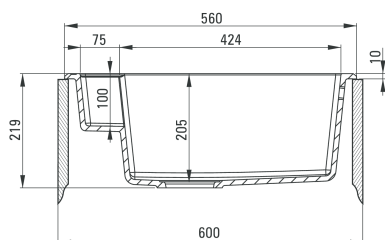

Magnetic

Zlewozmywak granitowy magnetyczny 1-komorowy bez ociekacza - antracyt

Oferta:

Kod

ZRM T103

Dane techniczne:

Do szafki:	600 mm
Długość:	560 mm
Szerokość:	500 mm
Głębokość komory:	205 mm
Odpyw:	3,5 cala
Model zlewozmywaka:	1 komora