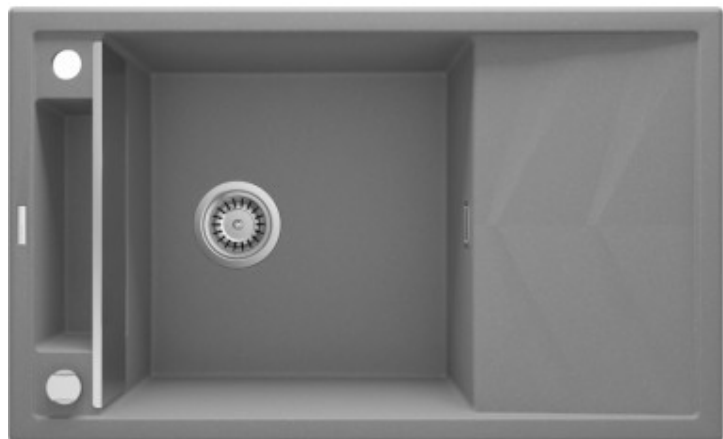

Magnetic

Zlewozmywak granitowy magnetyczny 1-komorowy z ociekaczem - szary metalik

Oferta:

Kod

ZRM S113

Dane techniczne:

Do szafki:	600 mm
Długość:	820 mm
Szerokość:	500 mm
Głębokość komory:	205 mm
Odpływ:	3,5 cala
Model zlewozmywaka:	1 komora

Cechy wybranego produktu

-  Odpycha cząsteczki wody
-  Nie przyjmuje zapachów
-  Właściwości antyseptyczne
-  Syfon spacesaver
-  Fabryczny otwór pod baterię
-  Odporny na uderzenia
-  Odporny na wysoką temperaturę (250°C)
-  Odporny na szok termiczny
-  Gwarancja 18 lat
-  Odporny na przebarwienia
-  Automatyczne zamknięcie odpływu
-  Syfon w komplecie
-  Produkt projektowany
-  Przelew w komorze
-  Zlewozmywak wpuszczany

Dodatkowe informacje

- Dodatkowe akcesoria sprzedawane oddzielnie
- W zestawie maskownica i osprzęt w kolorze stali