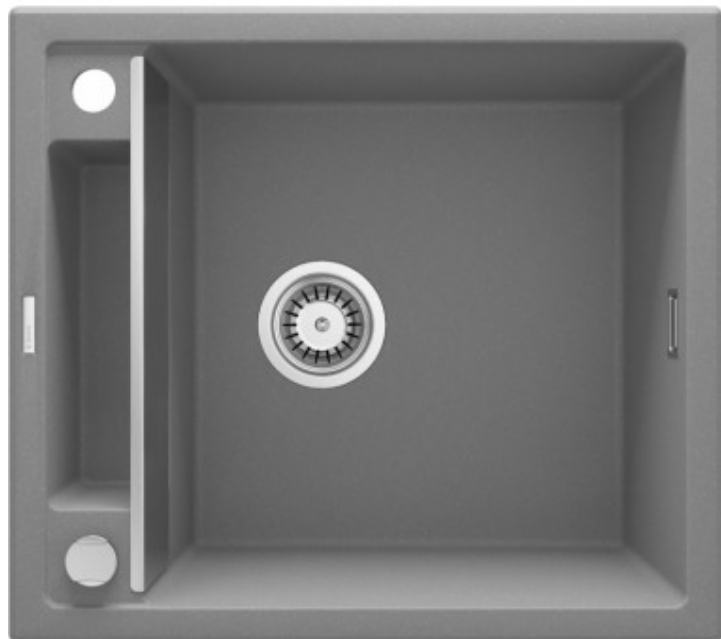

Magnetic

Zlewozmywak granitowy magnetyczny 1-komorowy bez ociekacza - szary metalik

Oferta:

Kod

ZRM S103

Dane techniczne:

Do szafki:	600 mm
Długość:	560 mm
Szerokość:	500 mm
Głębokość komory:	205 mm
Odpływ:	3,5 cala
Model zlewozmywaka:	1 komora

Cechy wybranego produktu

- Odpycha cząsteczki wody
- Nie przyjmuje zapachów
- Właściwości antyseptyczne
- Syfon spacesaver
- Fabryczny otwór pod baterię
- Odporny na uderzenia
- 250°** Odporny na wysoką temperaturę (250°C)
- Odporny na szok termiczny
- 18 lat/garant** Gwarancja 18 lat
- Odporny na przebarwienia
- Automatyczne zamknięcie odpływu
- Syfon w komplecie
- Produkt projektowany
- Przelew w komorze
- Zlewozmywak wpuszczany

Dodatkowe informacje

- Dodatkowe akcesoria sprzedawane oddzielnie
- W zestawie maskownica i osprzęt w kolorze stali