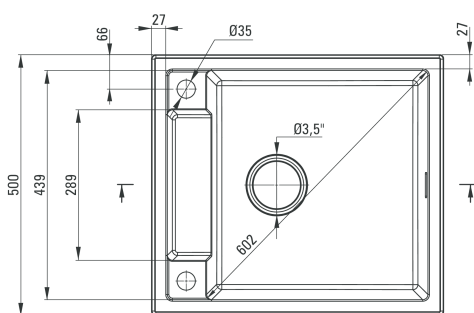

Magnetic

Zlewozmywak granitowy magnetyczny 1-komorowy bez ociekacza - szary metalik

Oferta:

Kod

ZRM S103

Dane techniczne:

Do szafki:	600 mm
Długość:	560 mm
Szerokość:	500 mm
Głębokość komory:	205 mm
Odpływ:	3,5 cala
Model zlewozmywaka:	1 komora