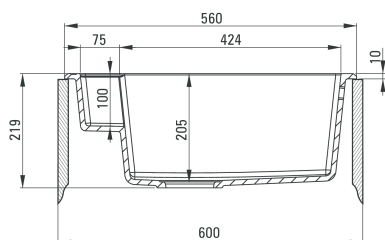

Magnetic

Zlewozmywak granitowy magnetyczny 1-komorowy bez ociekacza - szary metalik

Oferta:

Kod

ZRM S103

Dane techniczne:

Do szafki:	600 mm
Długość:	560 mm
Szerokość:	500 mm
Głębokość komory:	205 mm
Odpływ:	3,5 cala
Model zlewozmywaka:	1 komora