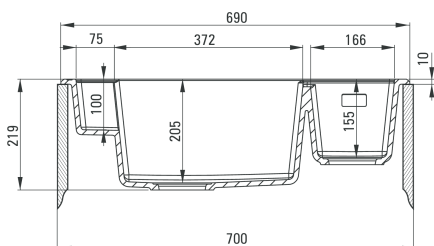

Dodatkowe informacje

- Dodatkowe akcesoria sprzedawane oddzielnie
- W zestawie maskownica i osprzęt w kolorze nero