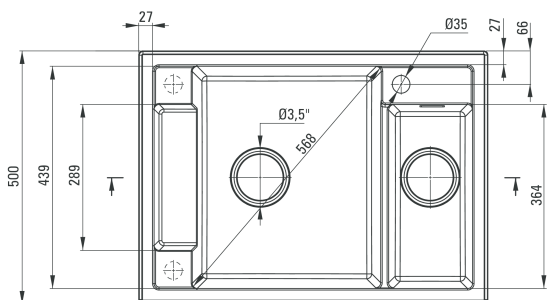

Dodatkowe informacje

- Dodatkowe akcesoria sprzedawane oddzielnie
- W zestawie maskownica i osprzęt w kolorze nero