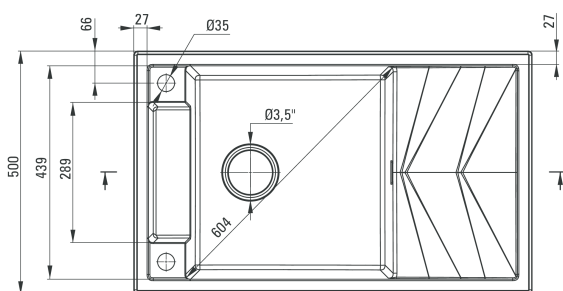

Dodatkowe informacje

- Dodatkowe akcesoria sprzedawane oddzielnie
- W zestawie maskownica i osprzęt w kolorze nero