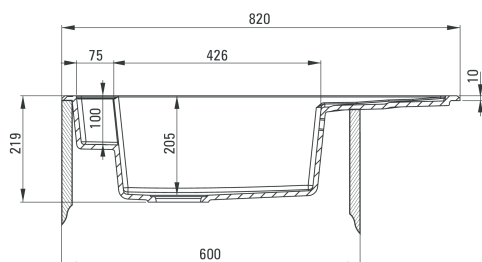

Dodatkowe informacje

- Dodatkowe akcesoria sprzedawane oddzielnie
- W zestawie maskownica i osprzęt w kolorze nero