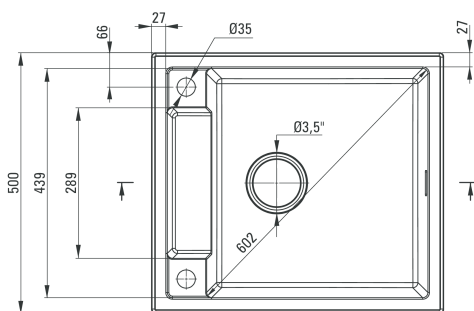

Magnetic

Zlewozmywak granitowy magnetyczny 1-komorowy bez ociekacza - nero

Oferta:

Kod

ZRM N103

Dane techniczne:

Do szafki:	600 mm
Długość:	560 mm
Szerokość:	500 mm
Głębokość komory:	205 mm
Odpyw:	3,5 cala
Model zlewozmywaka:	1 komora