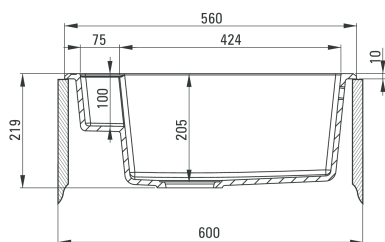

Magnetic

Zlewozmywak granitowy magnetyczny 1-komorowy bez ociekacza - nero

Oferta:

Kod

ZRM N103

Dane techniczne:

Do szafki:	600 mm
Długość:	560 mm
Szerokość:	500 mm
Głębokość komory:	205 mm
Odpyw:	3,5 cala
Model zlewozmywaka:	1 komora