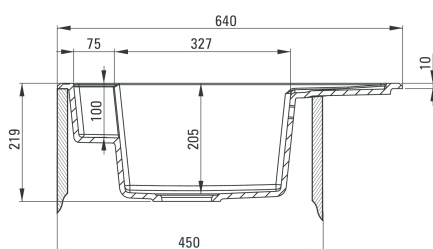

Magnetic

Zlewozmywak granitowy magnetyczny 1-komorowy z ociekaczem - grafit metalik

Oferta:

Kod

ZRM G11A

Dane techniczne:

Do szafki:	450 mm
Długość:	640 mm
Szerokość:	500 mm
Głębokość komory:	205 mm
Odpływ:	3,5 cala
Model zlewozmywaka:	1 komora