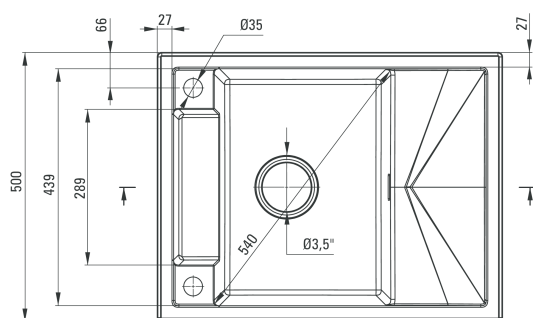

Magnetic

Zlewozmywak granitowy magnetyczny 1-komorowy z ociekaczem - grafit metalik

Oferta:

Kod

ZRM G11A

Dane techniczne:

Do szafki:	450 mm
Długość:	640 mm
Szerokość:	500 mm
Głębokość komory:	205 mm
Odpływ:	3,5 cala
Model zlewozmywaka:	1 komora