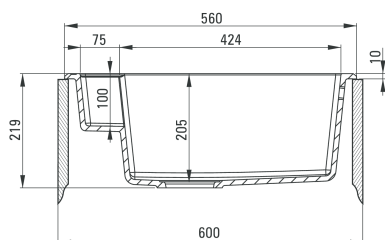

Magnetic

Zlewozmywak granitowy magnetyczny 1-komorowy bez ociekacza - grafit metalik

Oferta:

Kod

ZRM G103

Dane techniczne:

Do szafki:	600 mm
Długość:	560 mm
Szerokość:	500 mm
Głębokość komory:	205 mm
Odpływ:	3,5 cala
Model zlewozmywaka:	1 komora