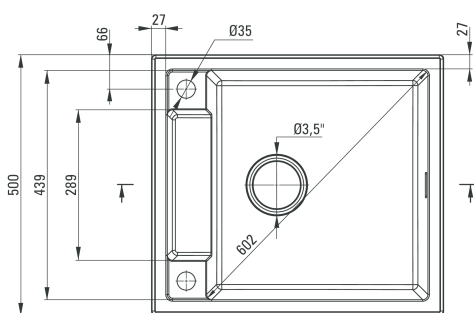

Magnetic

Zlewozmywak granitowy magnetyczny 1-komorowy bez ociekacza - grafit metalik

Oferta:

Kod

ZRM G103

Dane techniczne:

Do szafki:	600 mm
Długość:	560 mm
Szerokość:	500 mm
Głębokość komory:	205 mm
Odpływ:	3,5 cala
Model zlewozmywaka:	1 komora