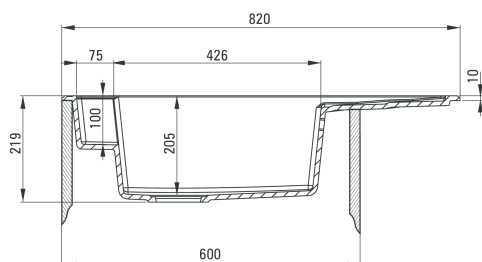

Dodatkowe informacje

- Dodatkowe akcesoria sprzedawane oddzielnie
- W zestawie maskownica i osprzęt w kolorze stali