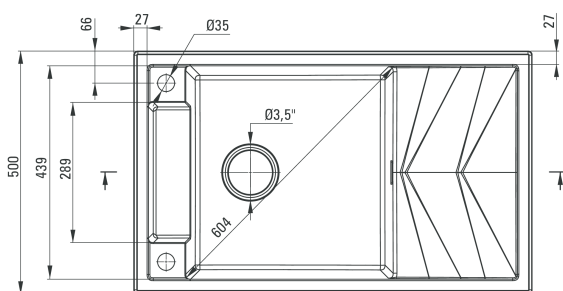

Dodatkowe informacje

- Dodatkowe akcesoria sprzedawane oddzielnie
- W zestawie maskownica i osprzęt w kolorze stali