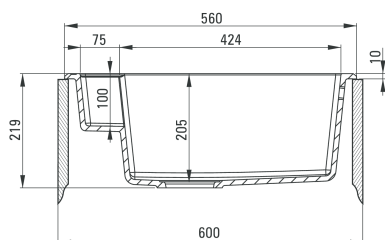

Magnetic

Zlewozmywak granitowy magnetyczny 1-komorowy bez ociekacza - alabaster

Oferta:

Kod

ZRM A103

Dane techniczne:

Do szafki:	600 mm
Długość:	560 mm
Szerokość:	500 mm
Głębokość komory:	205 mm
Odpyw:	3,5 cala
Model zlewozmywaka:	1 komora

Cechy wybranego produktu

Odpycha
cząsteczki wody

Nie przyjmuje
zapachów

Syfon spacesaver

Fabryczny otwór
pod baterię

Odporny na
uderzenia

250° Odporny na
wysoką
temperaturę
(250°C)

Odporny na szok
termiczny

Gwarancja 18 lat

Odporny na
przebarwienia

Automatyczne
zamknięcie
odpływu

Syfon w komplecie

Produkt
projektowany

Przelew w komorze

Zlewozmywak
wpuszczany

Dodatkowe informacje

- Dodatkowe akcesoria sprzedawane oddzielnie
- W zestawie maskownica i osprzęt w kolorze stali