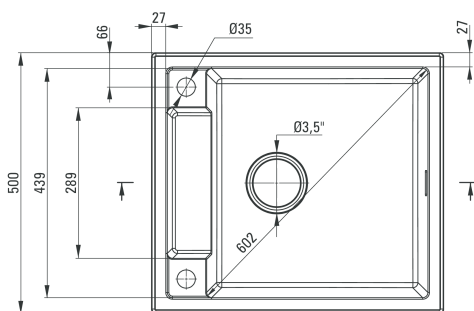

Magnetic

Zlewozmywak granitowy magnetyczny 1-komorowy bez ociekacza - alabaster

Oferta:

Kod

ZRM A103

Dane techniczne:

Do szafki:	600 mm
Długość:	560 mm
Szerokość:	500 mm
Głębokość komory:	205 mm
Odpyw:	3,5 cala
Model zlewozmywaka:	1 komora

Cechy wybranego produktu

Odpycha
cząsteczki wody

Nie przyjmuje
zapachów

Syfon spacesaver

Fabryczny otwór
pod baterię

Odporny na
uderzenia

250° Odporny na
wysoką
temperaturę
(250°C)

Odporny na szok
termiczny

Gwarancja 18 lat

Odporny na
przebarwienia

Automatyczne
zamknięcie
odpływu

Syfon w komplecie

Produkt
projektowany

Przelew w komorze

Zlewozmywak
wpuszczany

Dodatkowe informacje

- Dodatkowe akcesoria sprzedawane oddzielnie
- W zestawie maskownica i osprzęt w kolorze stali