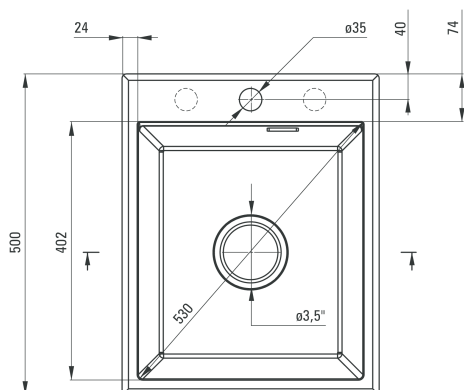

Eridan

Zlewozmywak granitowy 1-komorowy bez ociekacza - antracyt

Oferta:

Kod

ZQE T104

Dane techniczne:

Do szafki:	450 mm
Długość:	400 mm
Szerokość:	500 mm
Głębokość komory:	200 mm
Odpyw:	3,5 cala
Model zlewozmywaka:	1 komora