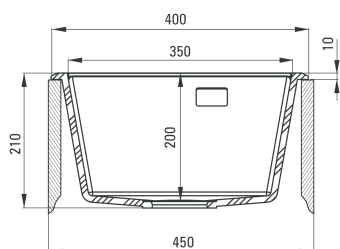

Eridan

Zlewozmywak granitowy 1-komorowy bez ociekacza - antracyt

Oferta:

Kod

ZQE T104

Dane techniczne:

Do szafki:	450 mm
Długość:	400 mm
Szerokość:	500 mm
Głębokość komory:	200 mm
Odpyw:	3,5 cala
Model zlewozmywaka:	1 komora